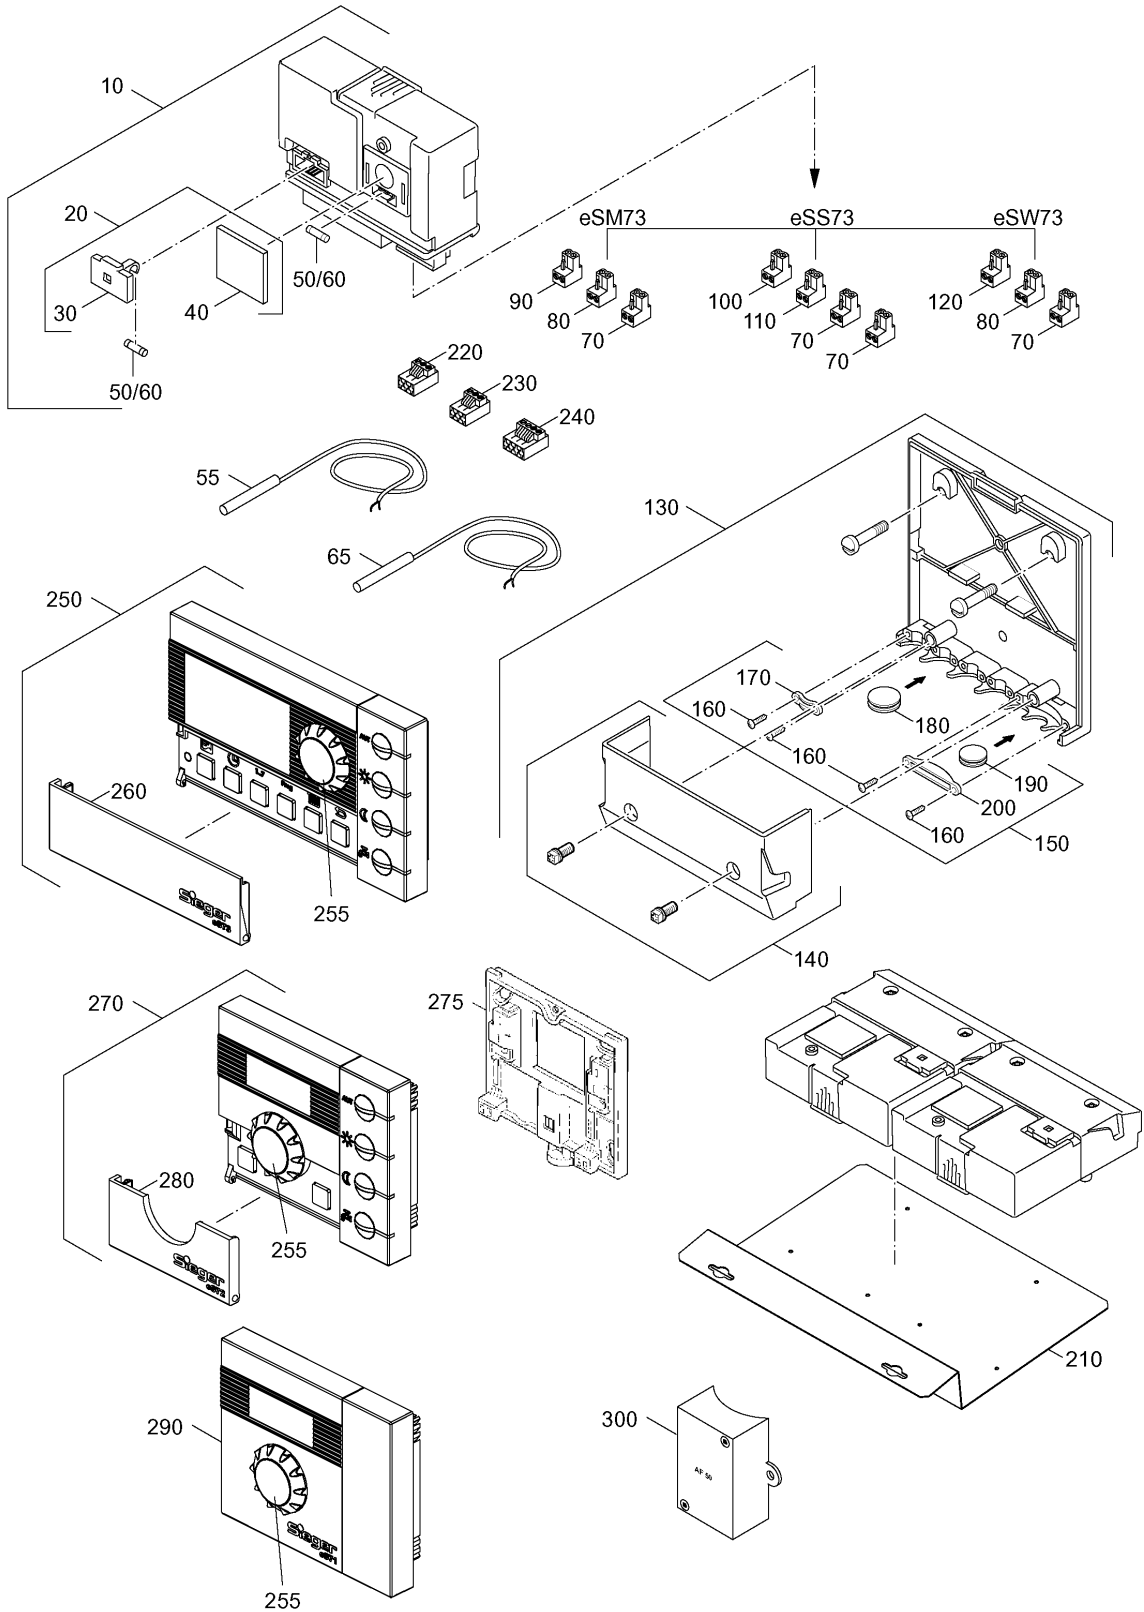

54914075-001-000

Regelgeräte HKM

Pos.	Artikel-Nr.	Bezeichnung	Gerätetyp	Bruttopreis Euro
10	54913530	Regelgerät HKM 53 <i>Ersetzt durch 54914736!</i>	HKM 53	343,49
10	54914736	Regelgerät HKM 53 (Austausch) <i>Ersatz für 54913530!</i>	HKM 53	252,58
20	54913532	Sockel zu HKM 53	HKM 53	117,20
30	54915038	Außenfühler AF 200	HKM 53	27,28
40	54003749	Funkuhrmodul FU 77 <i>Verkaufsteil</i>	HKM 53	0,00
50	54003695	Raumgerät RFD 50 <i>Verkaufsteil</i>	Raumgerät RFD 50	0,00
60	54913531	Kunststoffabdeckung zu HKM 53	HKM 53	11,93
70	54915040	Brauchwasserfühler KVT 2056	HKM 53	34,23
80	54913533	Vorlauffühler VF 204	HKM 53	58,53

54914075-002-000

Regelgeräte CRC / iRT10 / RFU / RFM 50

Pos.	Artikel-Nr.	Bezeichnung	Gerätetyp	Bruttopreis Euro
10	54912792	Raumstation CRC 50 <i>Vorläufig gesperrt, Artikel 54914734 abverkaufen!</i>	CRC 50	252,58
10	54914734	Raumstation CRC 50 (Austausch)	CRC 50	171,89
10	54914737	Raumstation CRC 51 <i>Ersetzt durch 54914735!</i>	CRC 51	272,75
10	54914735	Raumstation CRC 51 (Austausch) <i>Ersatz für 54914737!</i>	CRC 51	200,44
15	54914927	Klappe für Raumgerät	CRC 51	7,46
20	54912794	Außenfühler AF 50	CRC 50	18,18
30	54912793	Schnittstellen-Controller SC 50 <i>Ersetzt durch 54915109!</i>	CRC 50	108,53
30	54915109	Schnittstellen-Controller SC 51 <i>Ersatz für 54912793!</i>	CRC 50	126,29
40	54914682	Raumregler iRT 10	Raumregler iRT 10	252,58
50	54003937	Raumgerät RFK <i>Verkaufsteil</i>	Raumgerät RFK	0,00
50	54003569	Raumgerät RFU <i>Ersetzt durch 54003937!</i>	Raumgerät RFU	171,89
60	54004200	Raumgerät modulierend RFM 50 <i>Verkaufsteil</i>	RFM 50	0,00
o.Abb	54915074	Außenfühlerschutzbeschaltung NTC	CRC 51	24,28
o.Abb	54915106	Klappe für Raumgerät RFK	Raumgerät RFK	4,83
o.Abb	54915065	Sockel kpl.	CRC 51	24,28