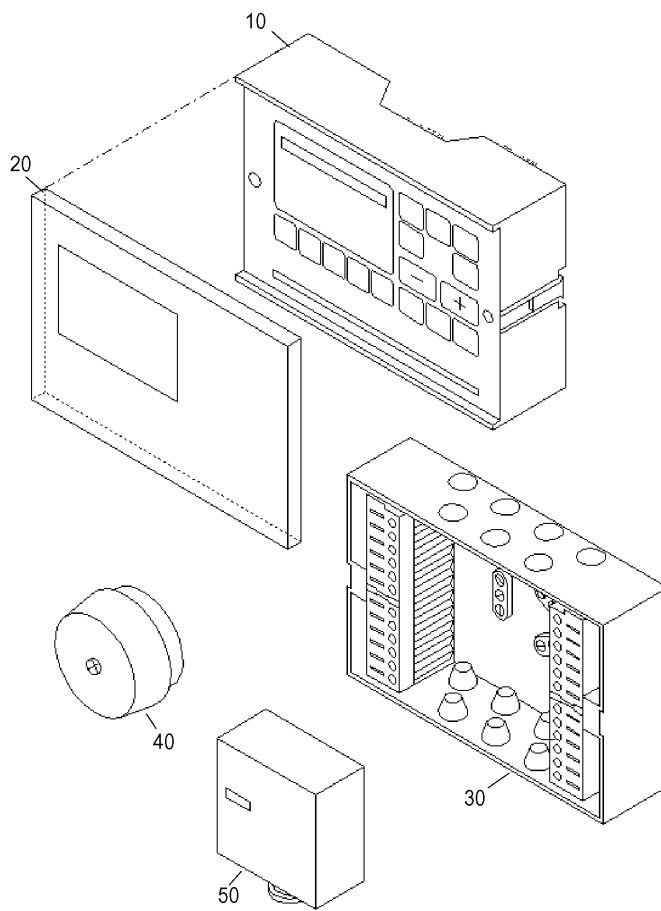

54914075-006-000

Regelgerät Contronic C 27 - 48

Pos.	Artikel-Nr.	Bezeichnung	Gerätetyp	Bruttopreis Euro
10	54912331	Einsteckteil C 27 D/RVP65.130 <i>Nicht mehr lieferbar!</i>	C 27 D/RVP 65.130	735,43
10	54912332	Einsteckteil C 28 D/RVP75.230 <i>Nicht mehr lieferbar!</i>	C 28 D/RVP 75.230	851,49
10	54912444	Einsteckteil C 28 D/RVP75.230 (Austausch) <i>Nicht mehr lieferbar!</i>	C 28 D/RVP 75.230	497,91
10	54912999	Einsteckteil C 48 D/RVP75.230/402 D	C 48 D/RVP 75.230/402 D	667,04
10	54914401	Einsteckteil C 48 D/RVP75.230/402 D (Austausch)	C 48 D/RVP 75.230/402 D	370,91
20	54912026	Kunststoffabdeckung	C 27-48 D	9,24
30	59274034	Wandadapter kpl. <i>Nicht mehr lieferbar!</i>	C 27-48 D	147,31
40	59212808	Außenfühler QAC 31	C 27-48 D	18,18
50	59212807	Vorlauffühler QAD 21	C 27-48 D	27,28
o.Abb	54913107	Montage- u. Bedienungsanleitung <i>Nicht mehr lieferbar!</i>	C 48 D	9,24