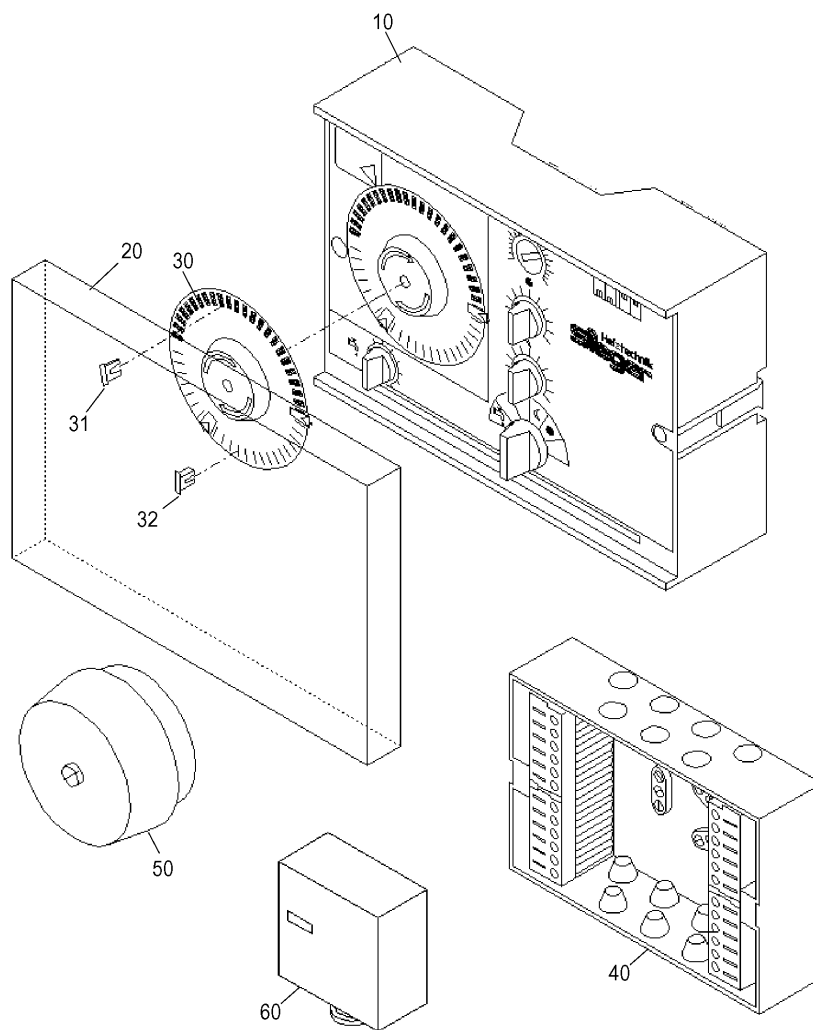

54914075-003-000

Module eStar

Pos.	Artikel-Nr.	Bezeichnung	Gerätetyp	Bruttopreis Euro
o.Abb	7079350	Spannfeder für Vorlauffühler eSM73	Modul eStar	6,03

54914075-004-000

Regelgerät Contronic C 12 - 15

Pos.	Artikel-Nr.	Bezeichnung	Gerätetyp	Bruttopreis Euro
10	54912445	Einsteckteil C 15 A (Austausch) <i>Nicht mehr lieferbar!</i>	C 15 A	343,49
10	54913147	Einsteckteil mit Uhr C 12 KA	C 12 KA	370,91
10	54914399	Einsteckteil mit Uhr C 12 KA (Austausch)	C 12 KA	252,58
10	54912458	Einsteckteil ohne Uhr C 12 D <i>Nicht mehr lieferbar!</i>	C 12 D	451,61
10	54914400	Einsteckteil ohne Uhr C 12 D (Austausch) <i>Nicht mehr lieferbar!</i>	C 12 D	272,75
10	54913148	Einsteckteil ohne Uhr C 15 KA (Austausch) <i>Nicht mehr lieferbar!</i>	C 15 KA	474,18
20	59252226	Zeitschaltuhr (Teben) "Q-T/W, ge	C 15 A/KA	117,20
21	x	Schraube für Zeitschaltuhr	C 12 D, 15 A/KA	0,00
22	54910224	Schaltreiter "BLAU" (Grässlin)	C 12 D, 15 A/KA	0,72
22	54910939	Schaltreiter "BLAU" (Tebenuhr)	C 12 D, 15 A/KA	0,72
23	54910222	Schaltreiter "ROT" (Grässlin)	C 12 D, 15 A/KA	0,72
23	54910938	Schaltreiter "ROT" (Tebenuhr)	C 12 D, 15 A/KA	0,72
24	54911897	Verbindungskabel Uhr zu Regler <i>Nicht mehr lieferbar!</i>	C 12 D, 15 A/KA	11,93
30	54910245	Kunststoffabdeckung <i>Nicht mehr lieferbar!</i>	C 12 D, 15 A/KA	15,92
40	54911967	Zeitschaltuhr, Digital-, DU 2	C 12 D	100,43
50	54913382	Montagesockel mit Kabel 2,5 m f. C 12 KA	C 12 KA	92,91
50	59274035	Wandadapter kpl. <i>Nicht mehr lieferbar!</i>	C 12 D/KA, 15 A/KA	92,91
60	59076690	Außenfühler AFS	C 12 D/KA, 15 A/KA	36,93
70	59076691	Vorlauffühler VFAS	C 12 D/KA, 15 A/KA	27,28
71	54912055	Fühlerbefestigung f. Vorlauffühler <i>Nicht mehr lieferbar!</i>	Alle Geräte	3,90