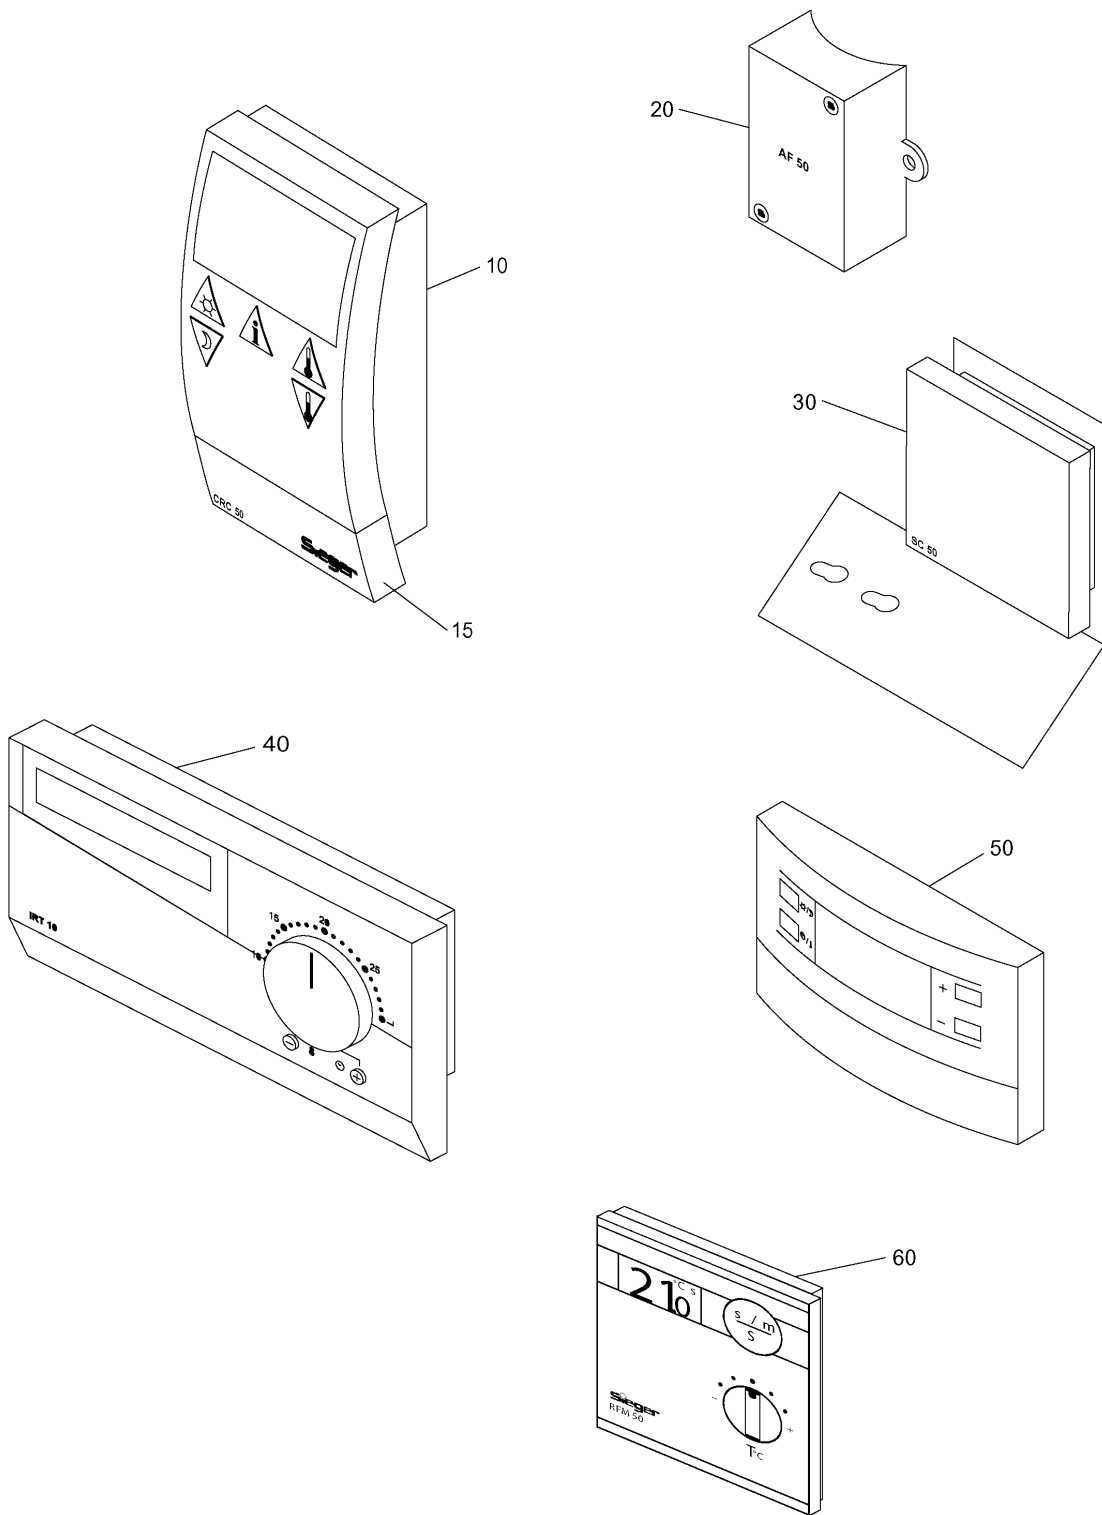

54914075-002-000

Regelgeräte CRC / iRT10 / RFU / RFM 50

Pos.	Artikel-Nr.	Bezeichnung	Gerätetyp	Bruttopreis Euro
10	54912792	Raumstation CRC 50 <i>Vorläufig gesperrt, Artikel 54914734 abverkaufen!</i>	CRC 50	252,58
10	54914734	Raumstation CRC 50 (Austausch)	CRC 50	171,89
10	54914737	Raumstation CRC 51 <i>Ersetzt durch 54914735!</i>	CRC 51	272,75
10	54914735	Raumstation CRC 51 (Austausch) <i>Ersatz für 54914737!</i>	CRC 51	200,44
15	54914927	Klappe für Raumgerät	CRC 51	7,46
20	54912794	Außenfühler AF 50	CRC 50	18,18
30	54912793	Schnittstellen-Controller SC 50 <i>Ersetzt durch 54915109!</i>	CRC 50	108,53
30	54915109	Schnittstellen-Controller SC 51 <i>Ersatz für 54912793!</i>	CRC 50	126,29
40	54914682	Raumregler iRT 10	Raumregler iRT 10	252,58
50	54003937	Raumgerät RFK <i>Verkaufsteil</i>	Raumgerät RFK	0,00
50	54003569	Raumgerät RFU <i>Ersetzt durch 54003937!</i>	Raumgerät RFU	171,89
60	54004200	Raumgerät modulierend RFM 50 <i>Verkaufsteil</i>	RFM 50	0,00
o.Abb	54915074	Außenfühlerschutzbeschaltung NTC	CRC 51	24,28
o.Abb	54915106	Klappe für Raumgerät RFK	Raumgerät RFK	4,83
o.Abb	54915065	Sockel kpl.	CRC 51	24,28