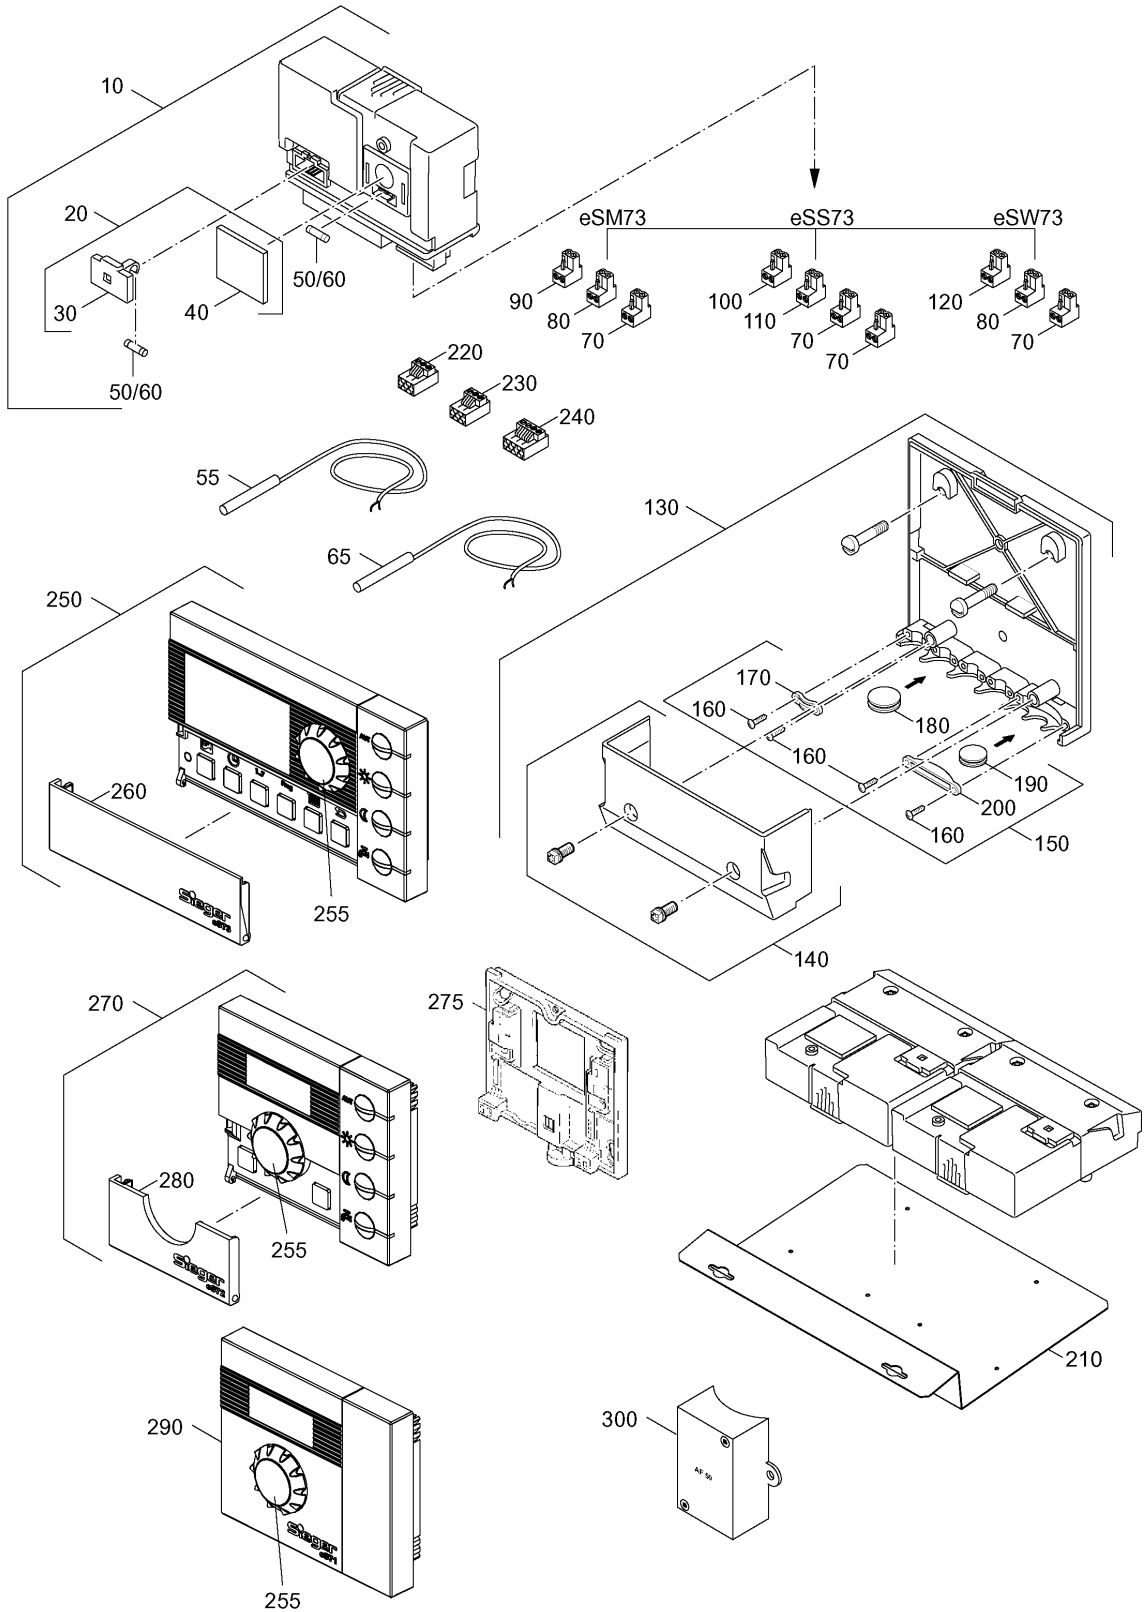

Module eStar

Pos.	Artikel-Nr.	Bezeichnung	Gerätetyp	Bruttopreis Euro
10	1021605	eSM73 Mischermodule	Modul eStar	117,20
10	1021063	eSS73 Solarmodule	Modul eStar	159,25
10	1021064	eSW73 Weichenmodule	Modul eStar	126,29
20	63026024	Kleinteile Modul - eStar	Modul eStar	9,24
30	x	Steckhilfe für Sicherungseinsatz	Modul eStar	0,00
40	x	Gehäuse-Abdeckung	Modul eStar	0,00
50	63017673	Sicherung IEC127-2/3 T2,5	Modul eStar	9,24
55	63006625	Kollektorfühler RD 6,0 20 K 2500 lang	Modul eStar	31,82
60	63017674	Sicherung IEC127-2/3 T5,0	Modul eStar	9,24
65	63026035	Speicherfühler RD 6,0 10k 3000lg Vorlauffühler bei eSM73	Modul eStar	24,28
70	63016956	Anschlußklemme 2-polig Weiß	Modul eStar	2,49
80	63016966	Anschlußklemme 2-polig Orange RC	Modul eStar	2,49
90	63016967	Anschlußklemme 2-polig Signalbraun FV Vorlauf-Fühler	Modul eStar	2,49
100	63016968	Anschlußklemme 2-polig Grau FSS Fühler Speicher Solar	Modul eStar	2,49
110	63016969	Anschlußklemme 2-polig Ginstergelb FSK Kollektor-Temperatur-Fühler	Modul eStar	2,49
120	63016973	Anschlußklemme 2-polig Maigrün WA R5	Modul eStar	2,49
130	63026029	Wandmontageset Modul-eStar	Modul eStar	24,28
140	63026034	Gehäuse Klemmenabdeckung Modul-eStar	Modul eStar	10,51
150	63017672	Montagekleinteile ESR-Module	Modul eStar	7,46
160	x	Schraube EJOT WN1411 25x14 A3K 10 Stück	Modul eStar	0,00
170	x	Kabelschelle 5 / 14 / 3-PA / SW 4 Stück	Modul eStar	0,00
180	x	Durchführungstülle Membran 11 / 19 / 1,5 PVC P 4 Stück	Modul eStar	0,00
190	x	Durchführungstülle Membran 6,4 / 12,7 / 1,5 PVC P 3 Stück	Modul eStar	0,00
200	x	Kabelschelle 5 / 36 / 3-PA / SW 1 Stück	Modul eStar	0,00
210	63019365	Halterung für Module	Modul eStar	18,18
220	7079200	Anschlußklemme 3-polig Weiß f. Netz	Modul eStar	3,27
230	54912645	Anschlußklemme 3-polig Braun HP 2	Modul eStar	3,90
240	54912646	Anschlußklemme 4-polig Braun M 1	Modul eStar	4,83
250	54004391	eS 73 Raumcontroller <i>Ersetzt durch 54004537!</i>	Modul eStar	0,00
250	54004537	eS 73 Raumcontroller (Mehrsprachig) <i>Verkaufsteil</i>	Modul eStar	0,00
255	63022785	Knopf zu ES7x	Modul eStar	3,90
260	63026213	Kunststoffklappe zu eS 73	Modul eStar	24,28
270	54004404	eS 72 Raumstation <i>Verkaufsteil</i>	Modul eStar	0,00
275	63017157	Sockel für eS 71, 72, 73	Modul eStar	34,23
280	63026216	Kunststoffklappe zu eS 72	Modul eStar	27,28
290	54004400	eS 71 Raumfühler <i>Verkaufsteil</i>	Modul eStar	0,00
300	54912794	Außenfühler AF 50	eS 73 Raumcontroller	18,18
o.Abb	7079352	Halblech für Vorlauffühler eSM73	Modul eStar	1,00

54914075-003-000