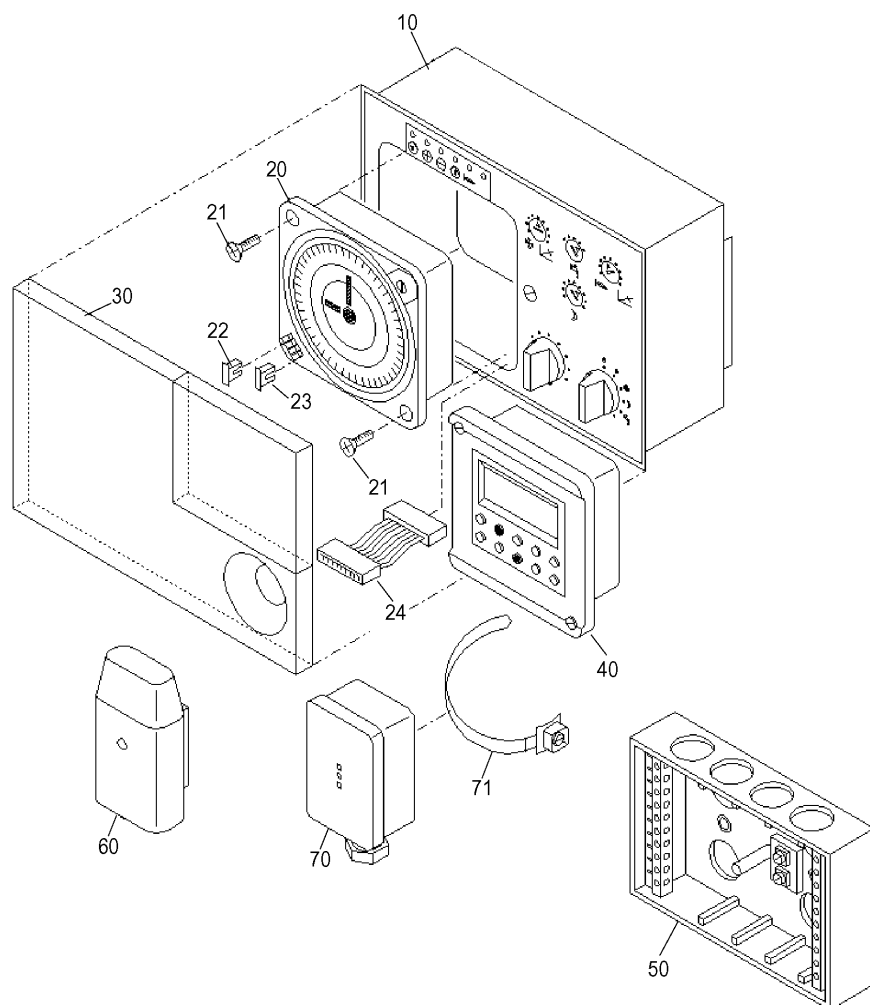

54914075-004-000

Regelgerät Contronic C 12 - 15

Pos.	Artikel-Nr.	Bezeichnung	Gerätetyp	Bruttopreis Euro
10	54912445	Einsteckteil C 15 A (Austausch) <i>Nicht mehr lieferbar!</i>	C 15 A	343,49
10	54913147	Einsteckteil mit Uhr C 12 KA	C 12 KA	370,91
10	54914399	Einsteckteil mit Uhr C 12 KA (Austausch)	C 12 KA	252,58
10	54912458	Einsteckteil ohne Uhr C 12 D <i>Nicht mehr lieferbar!</i>	C 12 D	451,61
10	54914400	Einsteckteil ohne Uhr C 12 D (Austausch) <i>Nicht mehr lieferbar!</i>	C 12 D	272,75
10	54913148	Einsteckteil ohne Uhr C 15 KA (Austausch) <i>Nicht mehr lieferbar!</i>	C 15 KA	474,18
20	59252226	Zeitschaltuhr (Teben) "Q-T/W, ge	C 15 A/KA	117,20
21	x	Schraube für Zeitschaltuhr	C 12 D, 15 A/KA	0,00
22	54910224	Schaltreiter "BLAU" (Grässlin)	C 12 D, 15 A/KA	0,72
22	54910939	Schaltreiter "BLAU" (Tebenuhr)	C 12 D, 15 A/KA	0,72
23	54910222	Schaltreiter "ROT" (Grässlin)	C 12 D, 15 A/KA	0,72
23	54910938	Schaltreiter "ROT" (Tebenuhr)	C 12 D, 15 A/KA	0,72
24	54911897	Verbindungskabel Uhr zu Regler <i>Nicht mehr lieferbar!</i>	C 12 D, 15 A/KA	11,93
30	54910245	Kunststoffabdeckung <i>Nicht mehr lieferbar!</i>	C 12 D, 15 A/KA	15,92
40	54911967	Zeitschaltuhr, Digital-, DU 2	C 12 D	100,43
50	54913382	Montagesockel mit Kabel 2,5 m f. C 12 KA	C 12 KA	92,91
50	59274035	Wandadapter kpl. <i>Nicht mehr lieferbar!</i>	C 12 D/KA, 15 A/KA	92,91
60	59076690	Außenfühler AFS	C 12 D/KA, 15 A/KA	36,93
70	59076691	Vorlauffühler VFAS	C 12 D/KA, 15 A/KA	27,28
71	54912055	Fühlerbefestigung f. Vorlauffühler <i>Nicht mehr lieferbar!</i>	Alle Geräte	3,90