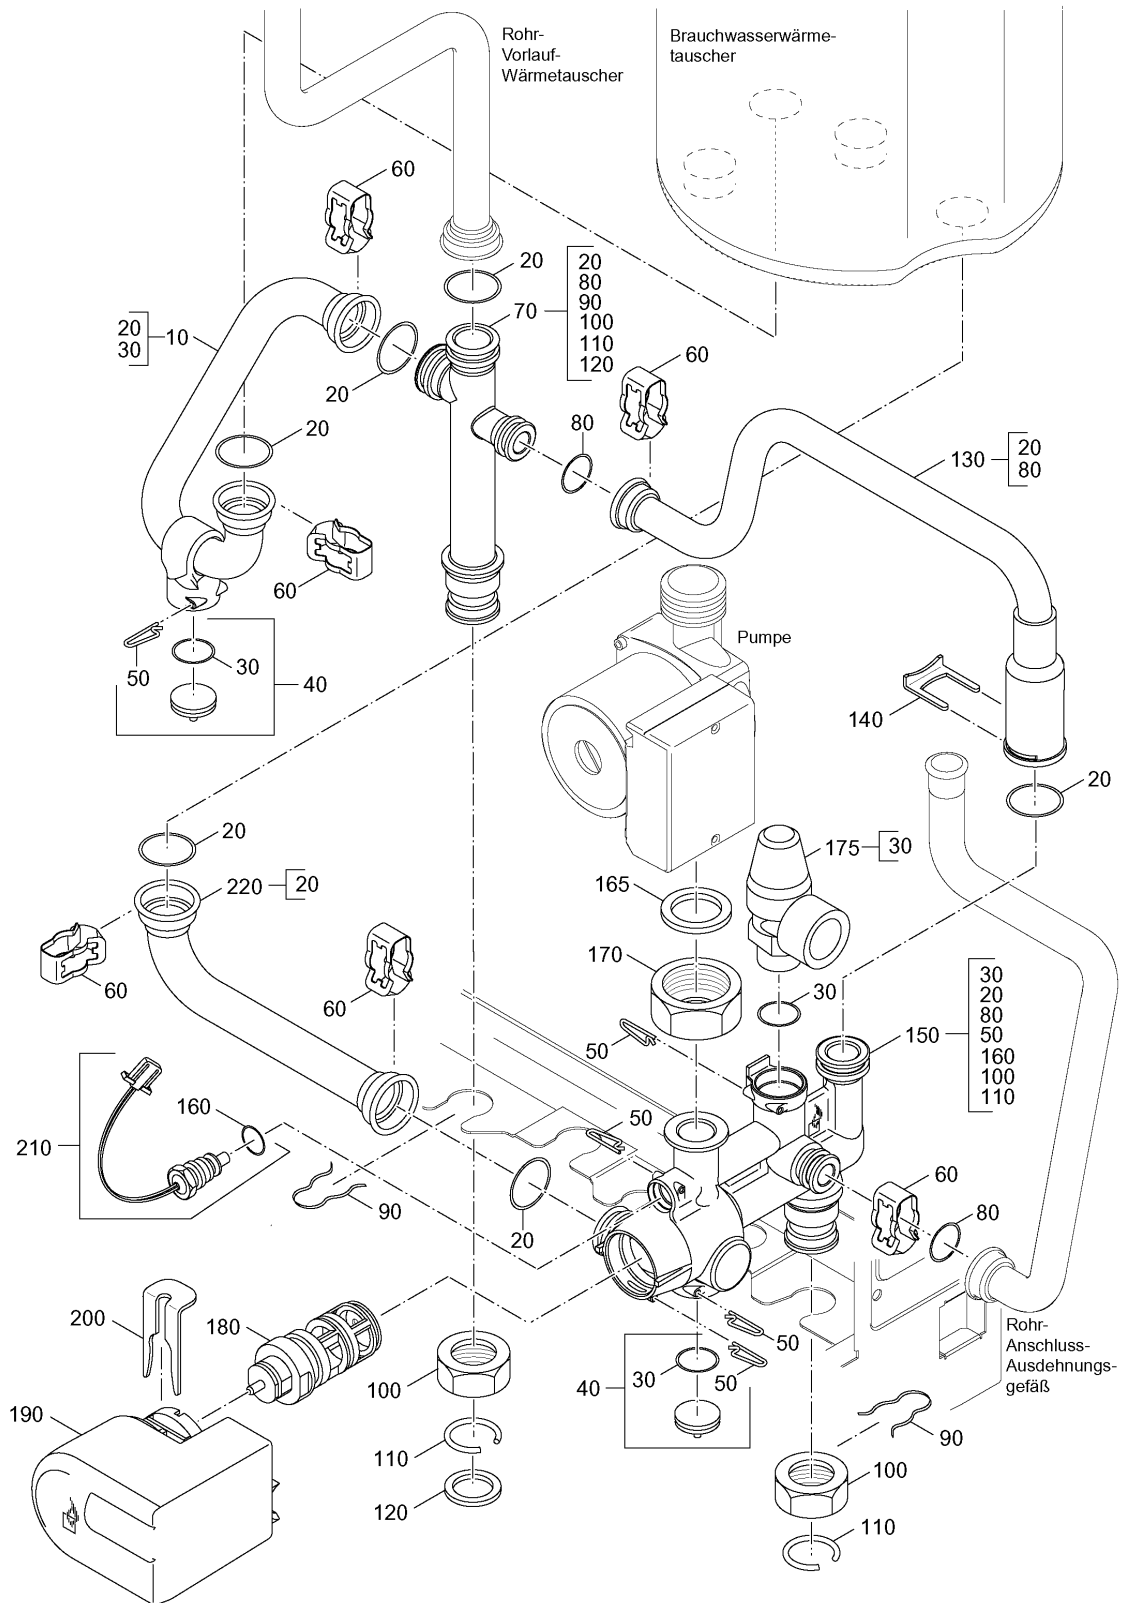

Dreiwegeventil Kombi BK 13 WK

54914042-008-000

Dreiwegeventil Kombi BK 13 WK

Pos.	Artikel-Nr.	Bezeichnung	Gerätetyp	Bruttopreis Euro
10	7099586	Rohr-Vorlauf-Speicher	BK 13 WK 24	31,82
20	7099168	O-Ring D=18,76 x 2,62 mm 10 Stück	BK 13 alle Geräte	11,93
30	7099067	O-Ring 16x2 5 Stück	BK 13 alle Geräte	7,46
40	7099582	Stopfen / Dichtung / Clip	BK 13 alle Geräte	9,24
50	7099402	Federstecker Set 5 Stück (220.030A)	BK 13 alle Geräte	11,93
60	7099438	Halteklemme 5 Stück	BK 13 alle Geräte	9,24
70	7099590	Verbindungsstück Heizungsvorlauf-Speichervorlauf	BK 13 alle Geräte	31,82
80	709167	O-Ring D=14,48 x 2,69 mm 10 Stück	BK 13 alle Geräte	10,51
90	7099352	Federstecker-Set	BK 13 alle Geräte	7,46
100	7100200	Überwurfmutter 3/4" f. Dreiwegeventil	BK 13 alle Geräte	6,03
110	x	Sprengring	BK 13 alle Geräte	0,00
120	7100196	Flachdichtung 3/4" (Set á 10 Stück)	BK 13 alle Geräte	9,24
130	7099592	Bypass	BK 13 alle Geräte	34,23
140	7099156	Halteclip für Rohrverbindung 4 Stück	BK 13 alle Geräte	6,03
150	7099574	Dreiwegeventil ohne Antrieb	BK 13 alle Geräte	63,22
160	7099165	O-Ring 9,25x1,78 Set á 10 Stück	BK 13 alle Geräte	9,24
165	7099176	Dichtung 1" (Set á 10 Stück)	BK 13 alle Geräte	4,83
170	7099416	Überwurfmutter G 1 1/2" x 19	BK 13 alle Geräte	7,46
175	7100888	Sicherheitsventil 3 bar steckbar kpl. mit O-Ring	BK 13 alle Geräte	21,02
180	7099576	Einsatz für Dreiwegeventil	BK 13 alle Geräte	34,23
190	7099578	Antrieb für Dreiwegeventil	BK 13 alle Geräte	54,27
200	7099580	Halteklammer für Dreiwegeventilmotor	BK 13 alle Geräte	7,46
210	7099187	Vorlauf-/Warmwasserauslauf-Fühler <i>Und als Rücklauffühler!</i>	BK 13 alle Geräte	29,26
220	7099584	Rohr-Brauchwasser-Rücklauf-Speicher	BK 13 WK 24	21,02