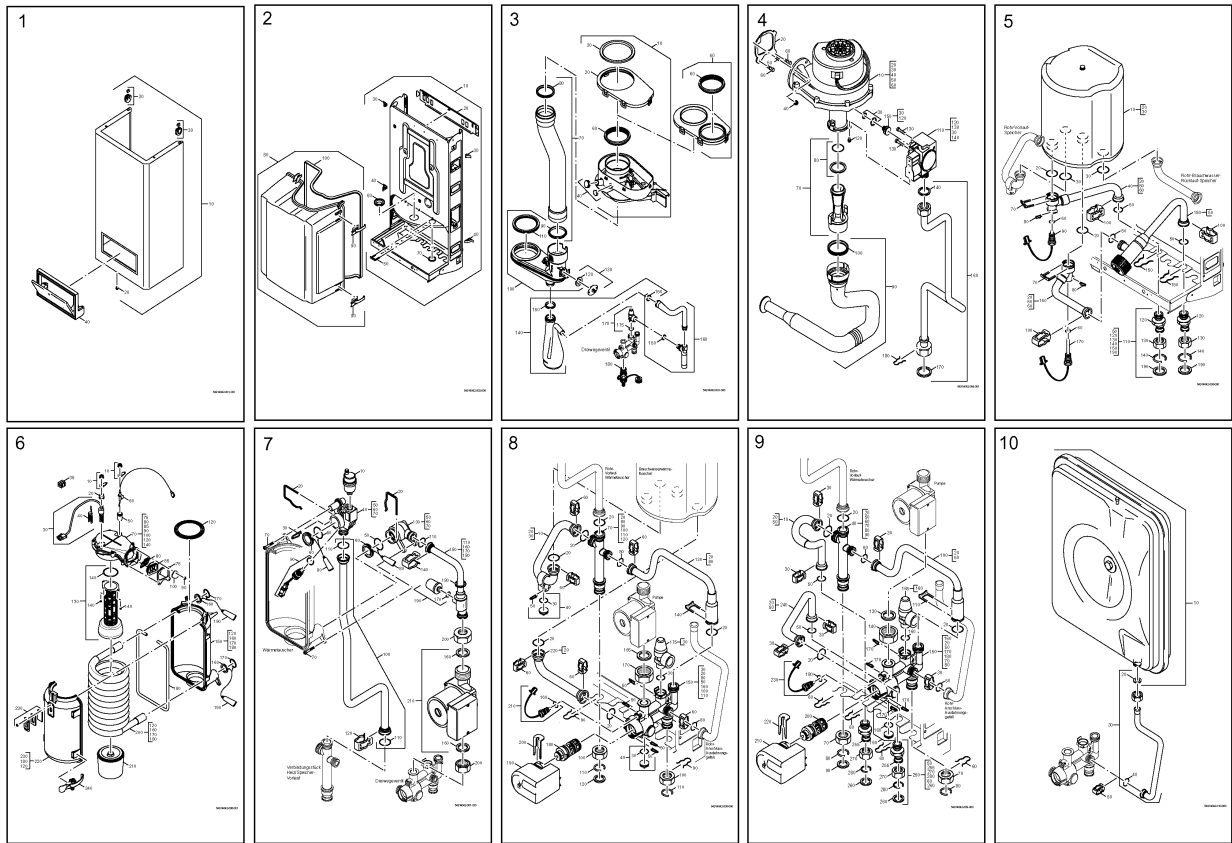

Ersatzteilkatalog

Gas-Brennwertkessel

BK 13 W - 18

BK 13 W - 24

BK 13 WK - 24

BK 13

Pos.	Artikel-Nr.	Bezeichnung	Gerätetyp	Bruttopreis Euro
1		Verkleidung		
2		Rahmen		
3		Abgaseinheit u. Kondenssammler		
4		Gebläse		
5		Brauchwasserwärmetauscher		
6		Wärmetauscher u. Brenner		
7		Pumpe Vorlauf u. Rücklauf		
8		Dreiwegeventil Kombi BK 13 WK		
9		Dreiwegeventil Single BK 13 W		
10		Ausdehnungsgefäß		
11		Regelung eS BM10		
12		Kabelbaum		
13		Befülleinrichtung		
14		Module eStar		