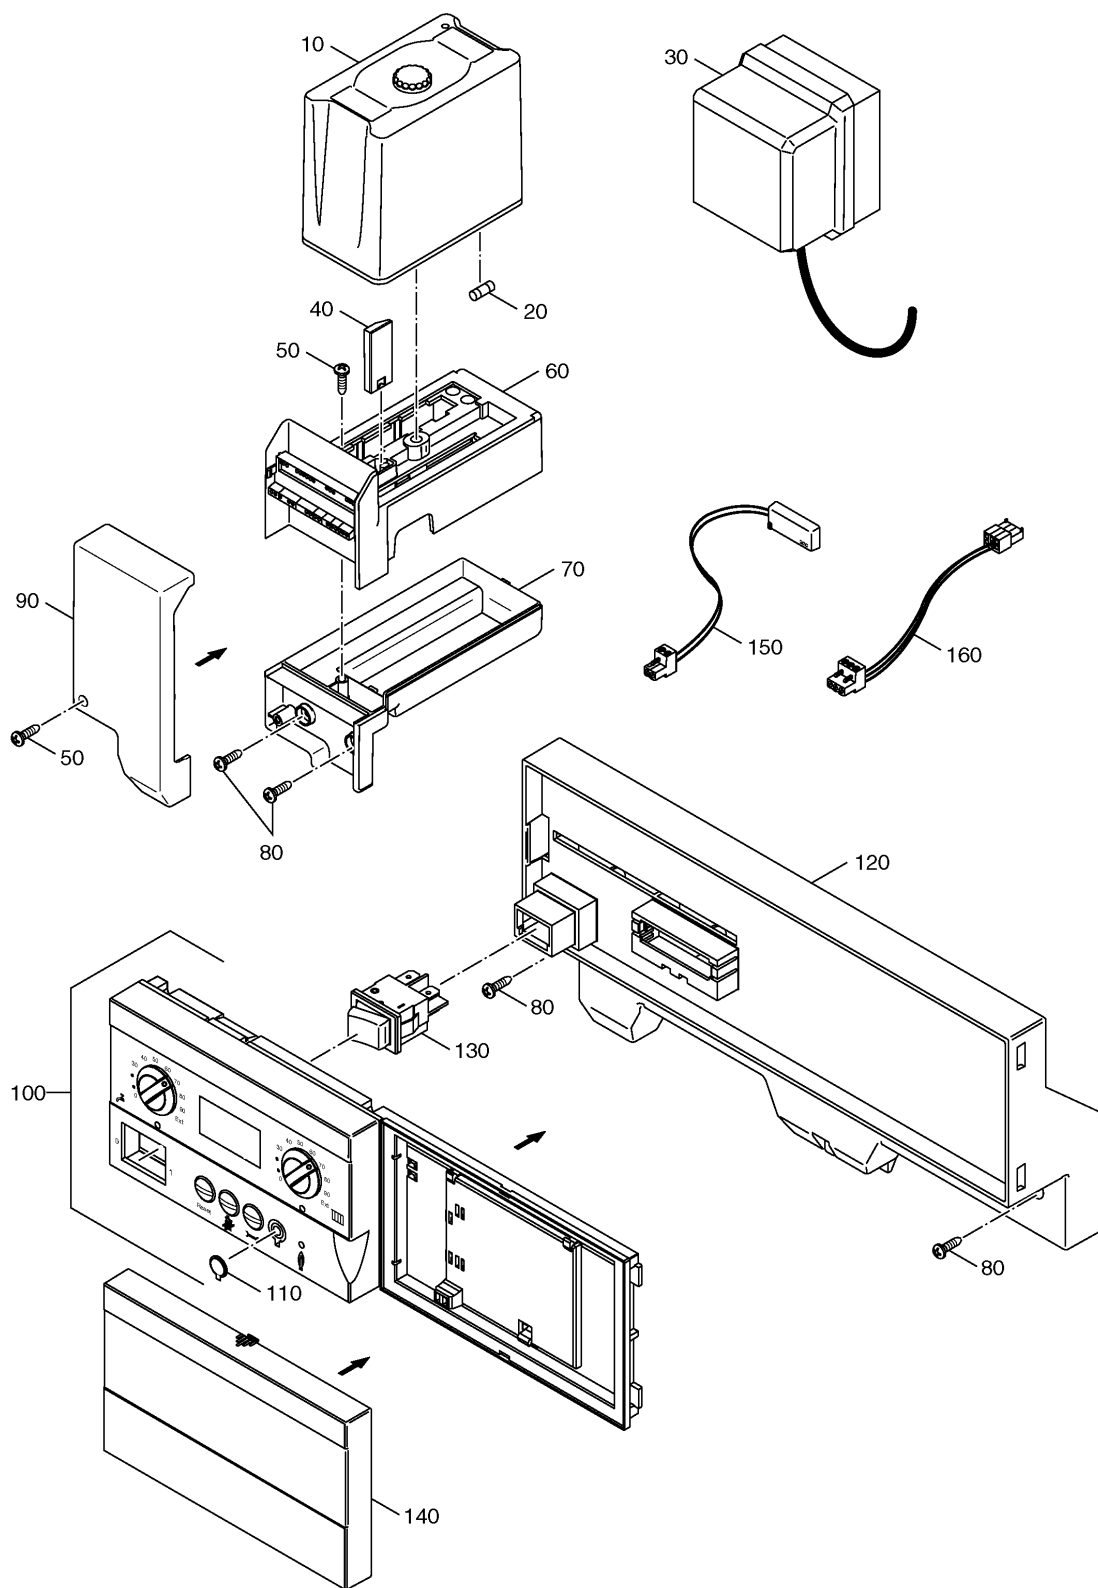

Ausdehnungsgefäß

54914042-010-000

Ausdehnungsgefäß

Pos.	Artikel-Nr.	Bezeichnung	Gerätetyp	Bruttopreis Euro
10	7099126	Ausdehnungsgefäß 12 Liter	BK 13 alle Geräte	79,84
20	7100192	Flachdichtung 1/2" (Set á 10 Stück)	BK 13 alle Geräte	7,46
30	7099598	Rohr-Anschluss-Ausdehnungsgefäß	BK 13 alle Geräte	21,02
40	709167	O-Ring D=14,48 x 2,69 mm 10 Stück	BK 13 alle Geräte	10,51
50	7099438	Halteklemme 5 Stück	BK 13 alle Geräte	9,24