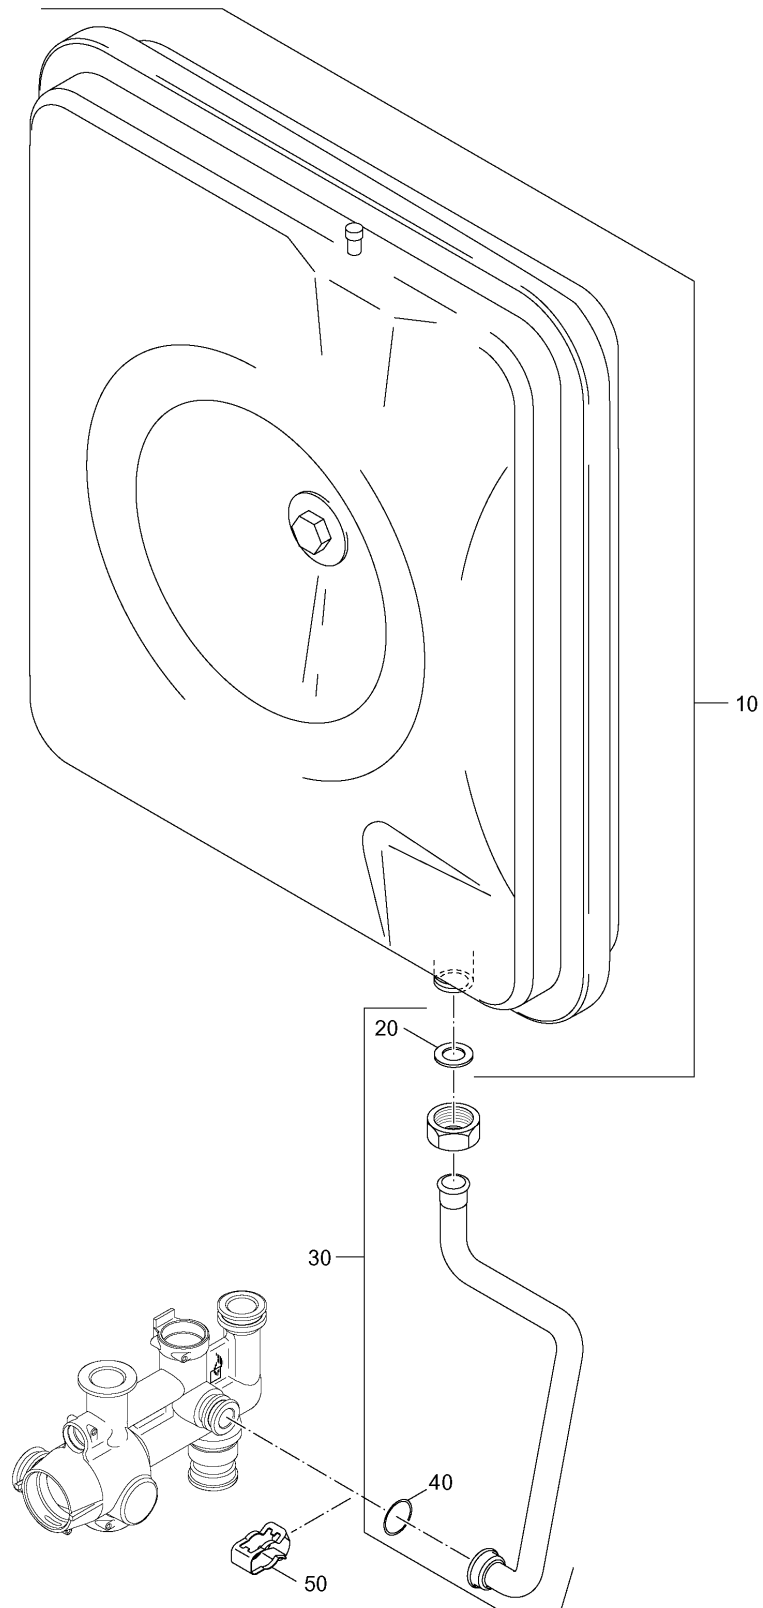

Ausdehnungsgefäß

54914042-010-000

Ausdehnungsgefäß

Pos.	Artikel-Nr.	Bezeichnung	Gerätetyp	Bruttopreis Euro
10	7099126	Ausdehnungsgefäß 12 Liter	BK 13 alle Geräte	79,84
20	7100192	Flachdichtung 1/2" (Set á 10 Stück)	BK 13 alle Geräte	7,46
30	7099598	Rohr-Anschluss-Ausdehnungsgefäß	BK 13 alle Geräte	21,02
40	709167	O-Ring D=14,48 x 2,69 mm 10 Stück	BK 13 alle Geräte	10,51
50	7099438	Halteklemme 5 Stück	BK 13 alle Geräte	9,24