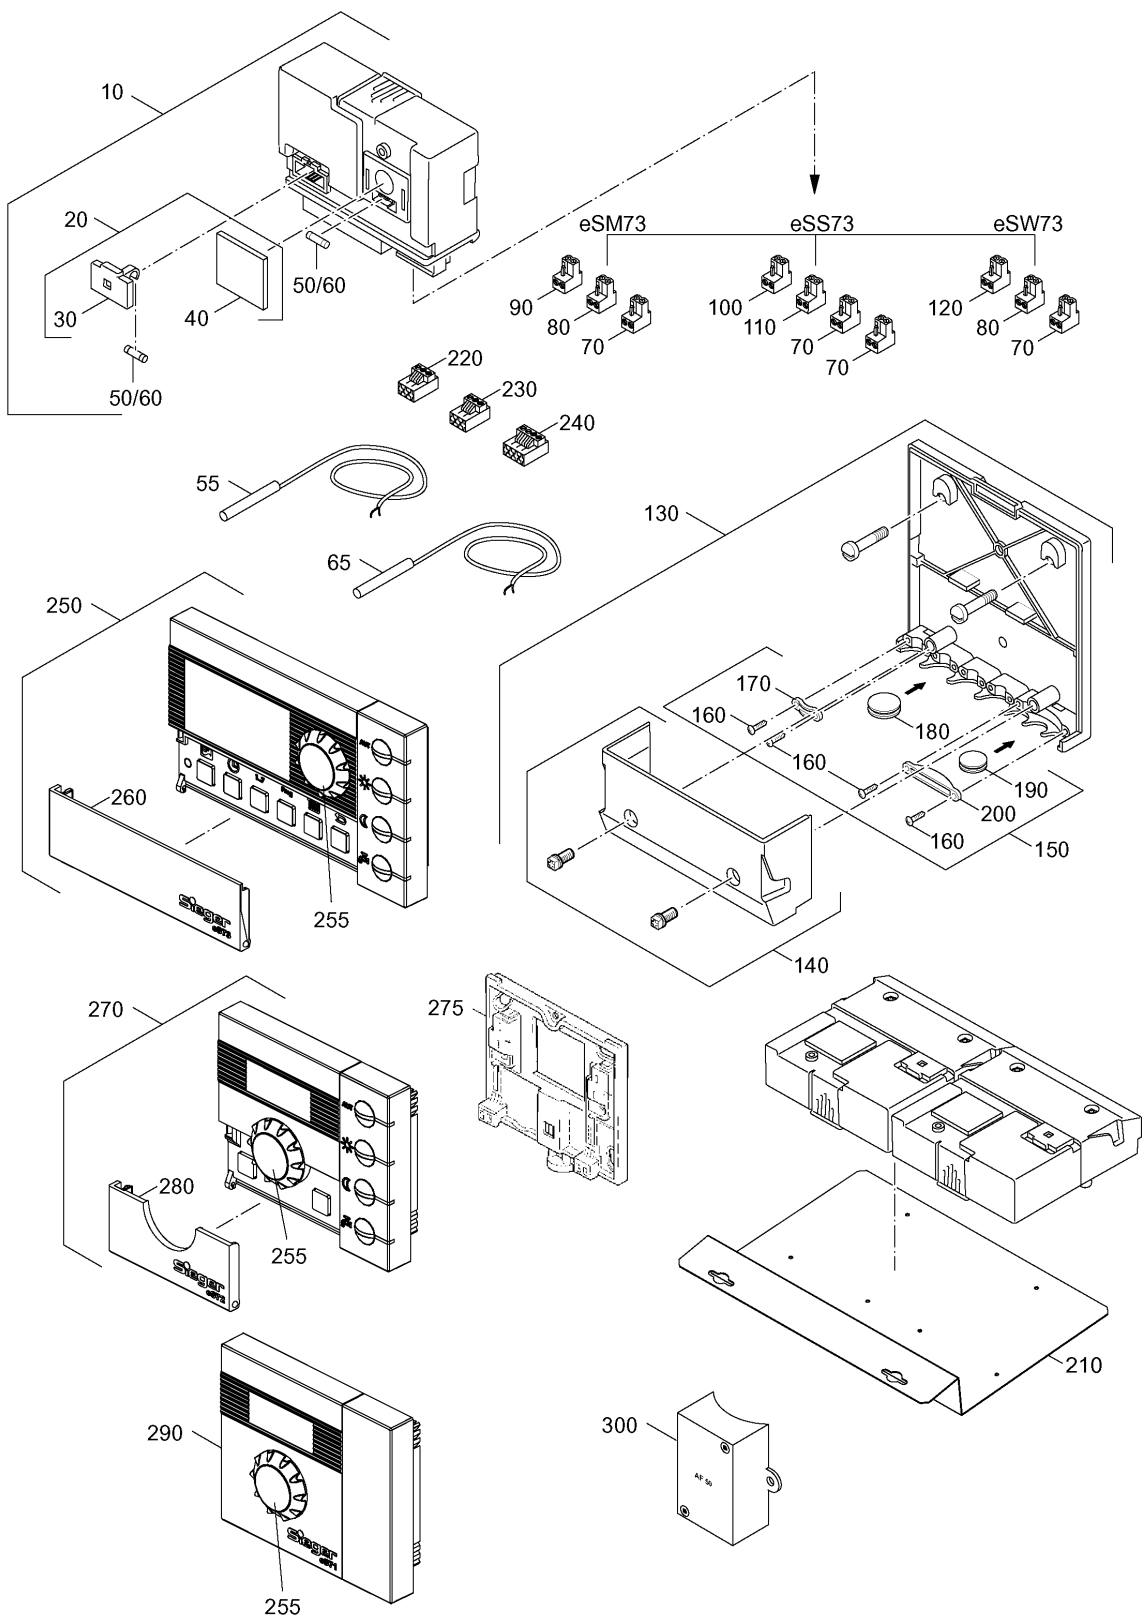

54914042-014-001

Module eStar

Pos.	Artikel-Nr.	Bezeichnung	Gerätetyp	Bruttopreis Euro
10	1021605	eSM73 Mischermodule	BK 13 alle Geräte	117,20
10	1021063	eSS73 Solarmodule	BK 13 alle Geräte	159,25
10	1021064	eSW73 Weichenmodule	BK 13 alle Geräte	126,29
20	63026024	Kleinteile Modul - eStar	BK 13 alle Geräte	9,24
30	x	Steckhilfe für Sicherungseinsatz	BK 13 alle Geräte	0,00
40	x	Gehäuse-Abdeckung	BK 13 alle Geräte	0,00
50	63017673	Sicherung IEC127-2/3 T2,5	BK 13 alle Geräte	9,24
55	63006625	Kollektorfühler RD 6,0 20 K 2500 lang	BK 13 alle Geräte	31,82
60	63017674	Sicherung IEC127-2/3 T5,0	BK 13 alle Geräte	9,24
65	63026035	Speicherfühler RD 6,0 10k 3000lg Vorlauffühler bei eSM73	BK 13 alle Geräte	24,28
70	63016956	Anschlußklemme 2-polig Weiß	BK 13 alle Geräte	2,49
80	63016966	Anschlußklemme 2-polig Orange RC	BK 13 alle Geräte	2,49
90	63016967	Anschlußklemme 2-polig Signalbraun FV Vorlauf-Fühler	BK 13 alle Geräte	2,49
100	63016968	Anschlußklemme 2-polig Grau FSS Fühler Speicher Solar	BK 13 alle Geräte	2,49
110	63016969	Anschlußklemme 2-polig Ginstergelb FSK Kollektor-Temperatur-Fühler	BK 13 alle Geräte	2,49
120	63016973	Anschlußklemme 2-polig Maigrün WA R5	BK 13 alle Geräte	2,49
130	63026029	Wandmontageset Modul-eStar	BK 13 alle Geräte	24,28
140	63026034	Gehäuse Klemmenabdeckung Modul-eStar	BK 13 alle Geräte	10,51
150	63017672	Montagekleinteile ESR-Module	BK 13 alle Geräte	7,46
160	x	Schraube EJOT WN1411 25x14 A3K 10 Stück	BK 13 alle Geräte	0,00
170	x	Kabelschelle 5 / 14 / 3-PA / SW 4 Stück	BK 13 alle Geräte	0,00
180	x	Durchführungstülle Membran 11 / 19 / 1,5 PVC P 4 Stück	BK 13 alle Geräte	0,00
190	x	Durchführungstülle Membran 6,4 / 12,7 / 1,5 PVC P 3 Stück	BK 13 alle Geräte	0,00
200	x	Kabelschelle 5 / 36 / 3-PA / SW 1 Stück	BK 13 alle Geräte	0,00
210	63019365	Halterung für Module	BK 13 alle Geräte	18,18
220	7079200	Anschlußklemme 3-polig Weiß f. Netz	BK 13 alle Geräte	3,27
230	54912645	Anschlußklemme 3-polig Braun HP 2	BK 13 alle Geräte	3,90
240	54912646	Anschlußklemme 4-polig Braun M 1	BK 13 alle Geräte	4,83
250	54004391	eS 73 Raumcontroller	BK 13 alle Geräte	0,00
250	54004537	eS 73 Raumcontroller (Mehrsprachig) <i>Ersetzt durch 54004537!</i> <i>Verkaufsteil</i>	BK 13 alle Geräte	0,00
255	63022785	Knopf zu ES7x	BK 13 alle Geräte	3,90
260	63026213	Kunststoffklappe zu eS 73	BK 13 alle Geräte	24,28
270	54004404	eS 72 Raumstation <i>Verkaufsteil</i>	BK 13 alle Geräte	0,00
275	63017157	Sockel für eS 71, 72, 73	BK 13 alle Geräte	34,23
280	63026216	Kunststoffklappe zu eS 72	BK 13 alle Geräte	27,28
290	54004400	eS 71 Raumfühler <i>Verkaufsteil</i>	BK 13 alle Geräte	0,00
300	54912794	Außenfühler AF 50	BK 13 alle Geräte	18,18
o.Abb	7079352	Halblech für Vorlauffühler eSM73	BK 13 alle Geräte	1,00