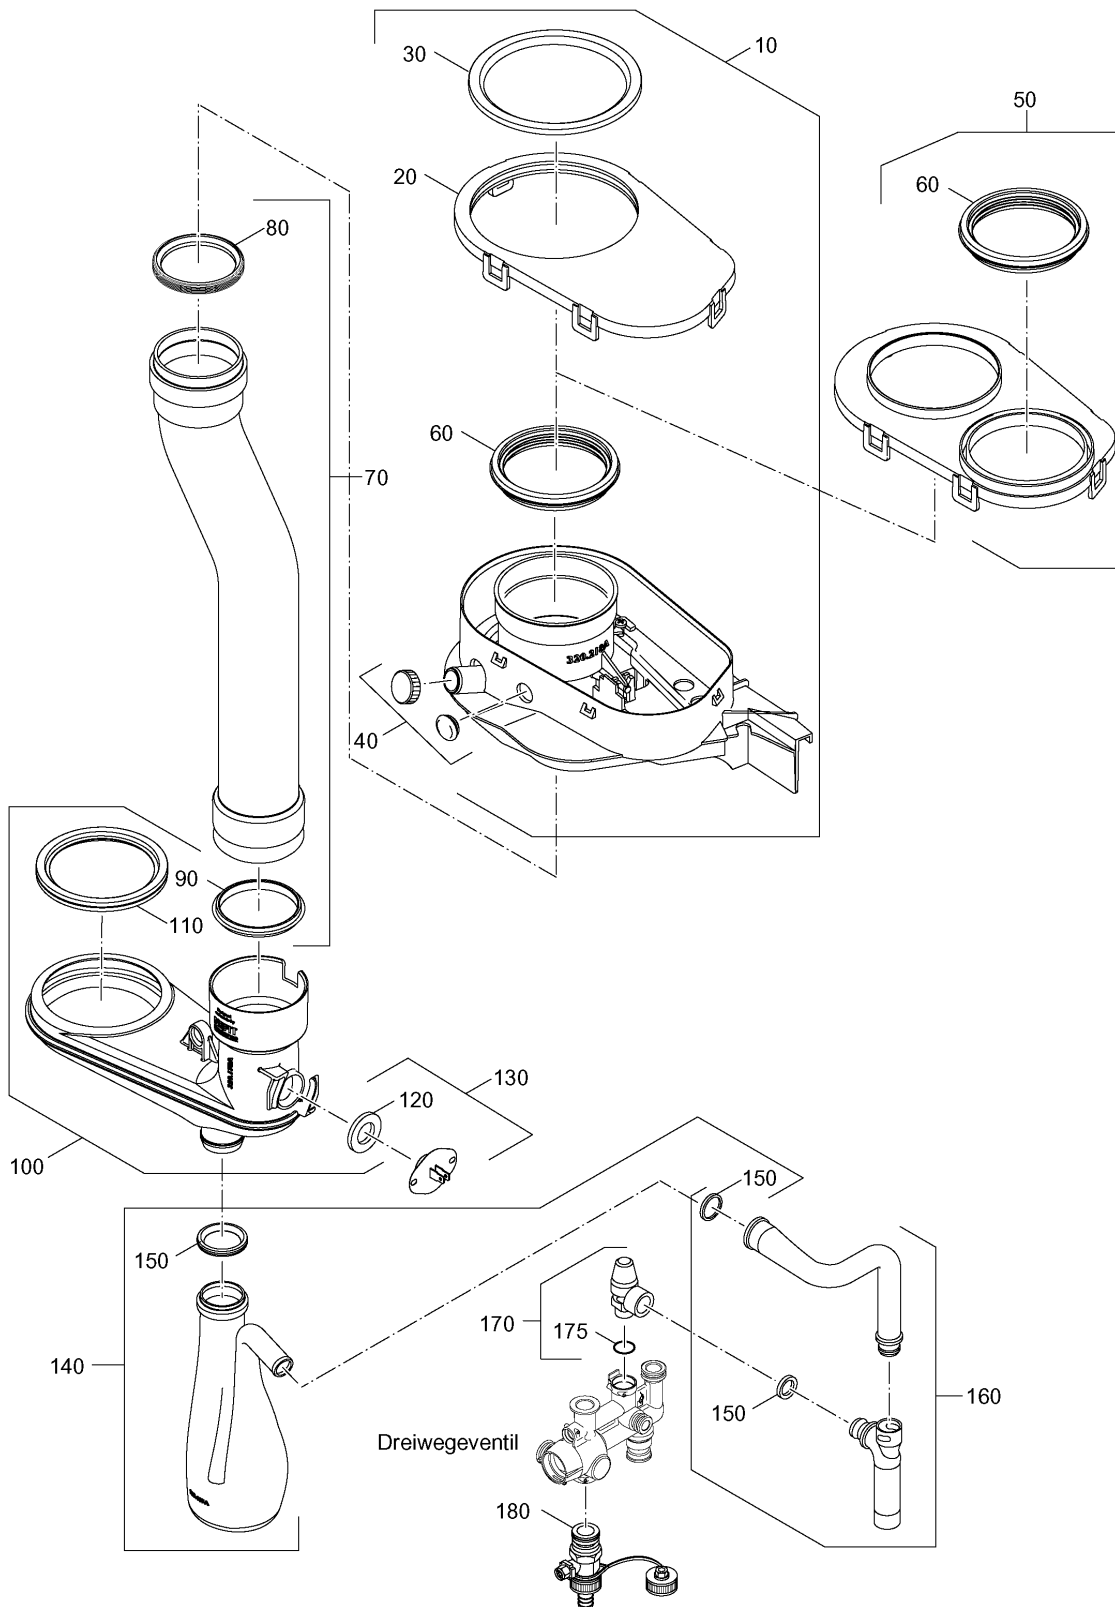

Abgaseinheit u. Kondenssammler

54914042-003-000

Abgaseinheit u. Kondenssammler

Pos.	Artikel-Nr.	Bezeichnung	Gerätetyp	Bruttopreis Euro
10	7099508	Kesselanschlussstück konz. Kompl	BK 13 alle Geräte	39,91
20	7099504	Deckel für konz. Anschlussstück	BK 13 alle Geräte	13,78
30	7099512	Dichtring D125 für konz. Anschlussstück <i>Ersetzt durch 07099768!</i>	BK 13 alle Geräte	7,46
30	7099768	Lippendichtung DN125	BK 13 alle Geräte	10,51
40	7099425	Schraubkappen / Verschlussstopfen Set	BK 13 alle Geräte	9,24
50	7099506	Deckel für Doppelrohranschluss	BK 13 alle Geräte	13,78
60	7099510	Dichtring D80 für Doppelrohranschluss 2 Stück	BK 13 alle Geräte	7,46
70	7099502	Kondenssammler Abgasrohr mit Dichtungen	BK 13 alle Geräte	63,22
80	7099686	Dichtung Abgasrohr D60	BK 13 alle Geräte	7,46
90	7099450	Lippendichtung D60 für Kondenssammler	BK 13 alle Geräte	9,24
100	7099452	Kondenssammler	BK 13 alle Geräte	54,27
110	7099762	Dichtung Kondenssammler-Abgasleitung	BK 13 alle Geräte	3,90
120	7099454	Dichtung Fühler Kondenssammler	BK 13 alle Geräte	9,24
130	7099456	Fühler Abgasüberwachung Kondenssammler mit Dichtung	BK 13 alle Geräte	18,18
140	7099514	Siphon	BK 13 alle Geräte	21,02
150	7099628	Dichtungssatz-Siphon-Sicherheitsventil	BK 13 alle Geräte	10,51
160	7099516	Anschlussrohr Siphon Sicherheitsventil	BK 13 alle Geräte	21,02
170	7100888	Sicherheitsventil 3 bar steckbar kpl. mit O-Ring	BK 13 alle Geräte	21,02
175	7099067	O-Ring 16x2 5 Stück	BK 13 alle Geräte	7,46
180	7099588	Füll u. Entleerungshahn	BK 13 alle Geräte	34,23