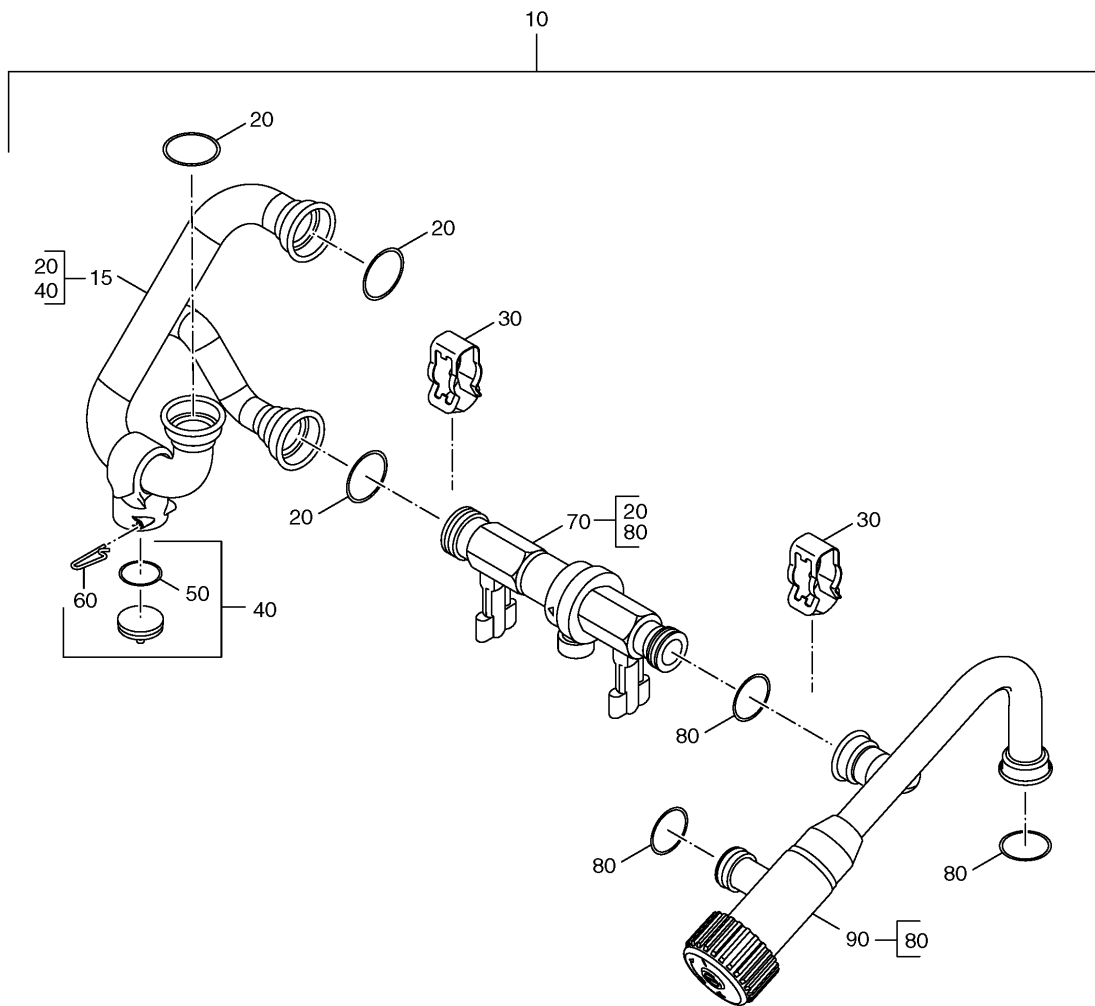

Befülleinrichtung

54914042-013-000

Befülleinrichtung

Pos.	Artikel-Nr.	Bezeichnung	Gerätetyp	Bruttopreis Euro
10	x	Befülleinrichtung kpl.	BK 13 alle Geräte	0,00
15	7099587	Rohr-Vorlauf-Speicher für Befülleinrichtung	BK 13 alle Geräte	39,91
20	7099168	O-Ring D=18,76 x 2,62 mm 10 Stück	BK 13 alle Geräte	11,93
30	7099438	Halteklemme 5 Stück	BK 13 alle Geräte	9,24
40	7099582	Stopfen / Dichtung / Clip	BK 13 alle Geräte	9,24
50	7099067	O-Ring 16x2 5 Stück	BK 13 alle Geräte	7,46
60	7099402	Federstecker Set 5 Stück (220.030A)	BK 13 alle Geräte	11,93
70	7099537	Befülleinrichtung	BK 13 alle Geräte	79,84
80	709167	O-Ring D=14,48 x 2,69 mm 10 Stück	BK 13 alle Geräte	10,51
90	7099535	Durchflussmengenbegrenzer mit O-Ring für Befülleinrichtung	BK 13 alle Geräte	36,93