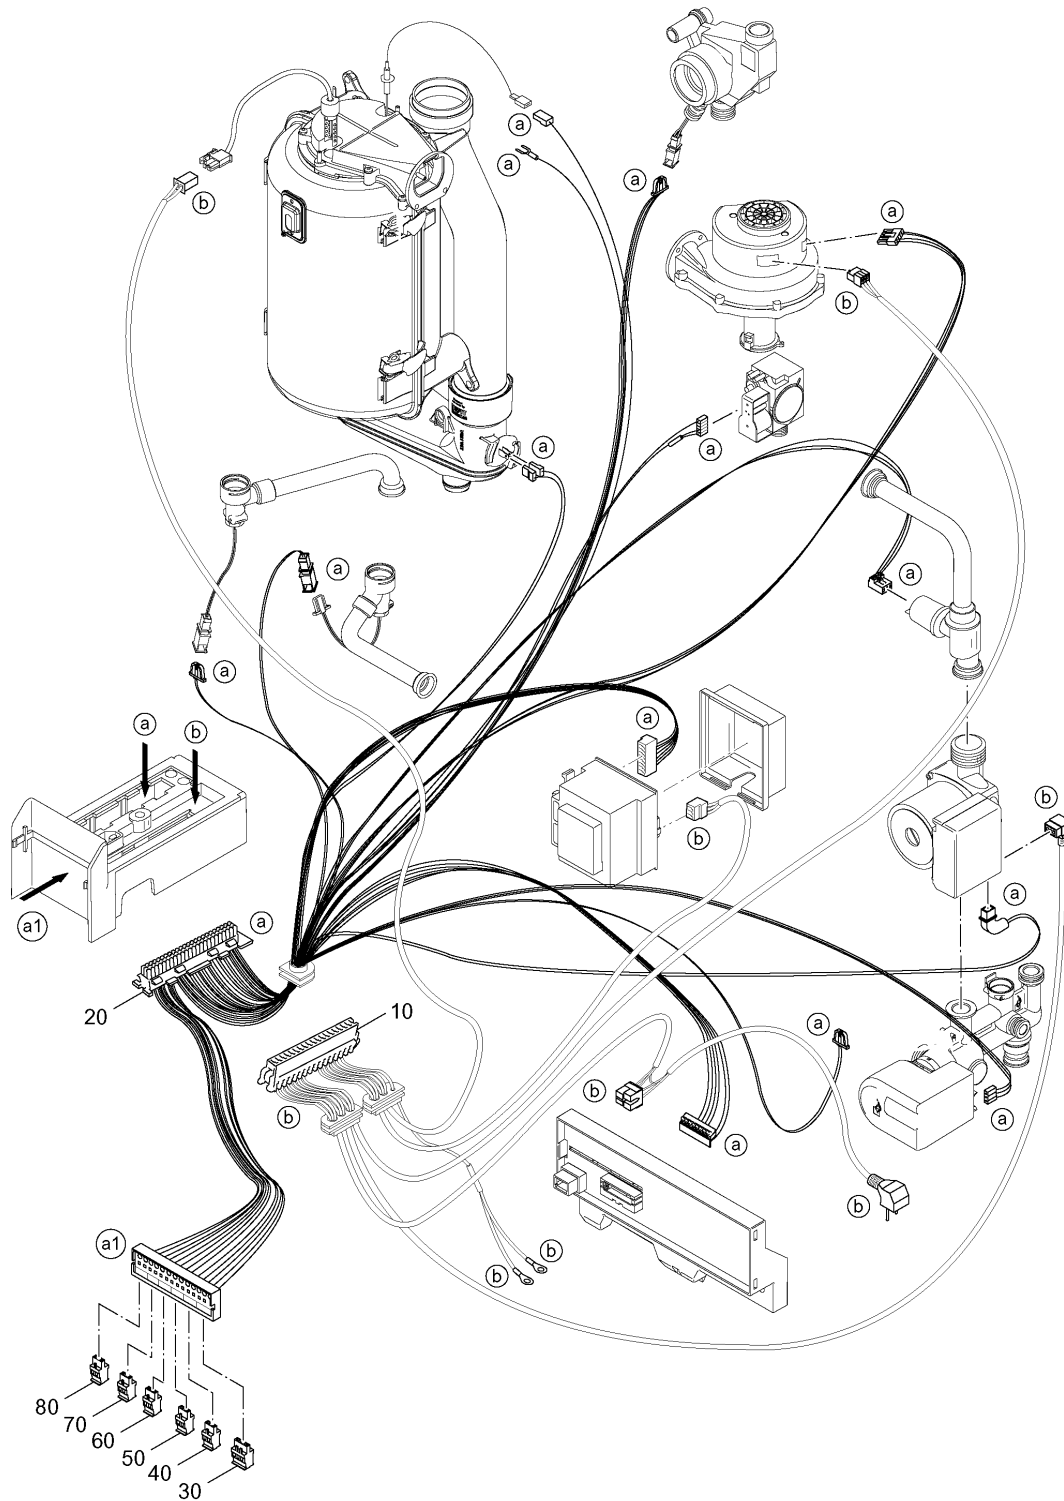

54914042-011-000

Regelung eS BM10

Pos.	Artikel-Nr.	Bezeichnung	Gerätetyp	Bruttopreis Euro
10	7099036	Brennerautomat UBA 3 <i>Ersetzt durch 07099071!</i>	BK 13 alle Geräte	216,49
10	7099071	Brennerautomat UBA 3 SW 2.5 <i>Ersetzt durch 07099707!</i>	BK 13 alle Geräte	216,49
10	7099707	Brennerautomat UBA 3 SW 2.7	BK 13 alle Geräte	216,49
20	7099464	Feinsicherung 2,5 AT/220V (Set A 10)	BK 13 alle Geräte	6,03
30	7099408	Trafo mit Deckel	BK 13 alle Geräte	39,91
40	7099577	BCM 01000 für W24 <i>Ersetzt durch 07010670!</i>	BK 13 W 24	39,91
40	7101670	BCM 01012 R5 für W24	BK 13 W 24	39,91
40	7099581	BCM 01013 für W18 <i>Ersetzt durch 07101672!</i>	BK 13 W 18	39,91
40	7101672	BCM 01013 R5 für W18	BK 13 W 18	39,91
40	7101674	BCM 01014 R5 für WK24	BK 13 WK 24	39,91
40	7099591	BCM 01014 V04 für WK24 <i>Ersetzt durch 07101674!</i>	BK 13 WK 24	39,91
40	7099285	BCM 01038 für WK24 S05 Überdruckbetrieb	BK 13 WK 24	39,91
40	7099283	BCM 01039 für W18 S05 Überdruckbetrieb	BK 13 W 18	39,91
40	7099579	KIM 01014 für WK24 <i>Ersetzt durch 07099591!</i>	BK 13 WK 24	39,91
50	x	Blechschraube 3 x 12 mm	BK 13 alle Geräte	0,00
60	7099571	Sockeloberenteil UBA	BK 13 alle Geräte	11,93
70	7099567	Sockelunterteil UBA ohne Kappe	BK 13 alle Geräte	10,51
80	x	Blechschraube 4 x 10 mm	BK 13 alle Geräte	0,00
90	7099569	Kappe für Sockel UBA	BK 13 alle Geräte	10,51
100	1020941	Bedieneinheit eS BM 10 kompl.	BK 13 alle Geräte	86,09
110	63026219	Abdeckung Klinkenstecker 3,5 mm	BK 13 alle Geräte	21,02
120	7099565	Befestigungsplatte für BM 10	BK 13 alle Geräte	21,02
130	7099041	Schalter mit Wippe	BK 13 alle Geräte	9,24
140	63017663	Blindabdeckung BM10 für eStar	BK 13 alle Geräte	18,18
150	7099583	Adapterkabel für WW-Fühler	BK 13 alle Geräte	9,24
160	7099585	Adapterkabel für Dreiwegeventil	BK 13 alle Geräte	13,78
o.Abb	67903206	Adapter Brauchwasserfühler	BK 13 alle Geräte	4,83
o.Abb	63018293	Knopf zu BM 10	BK 13 alle Geräte	3,90