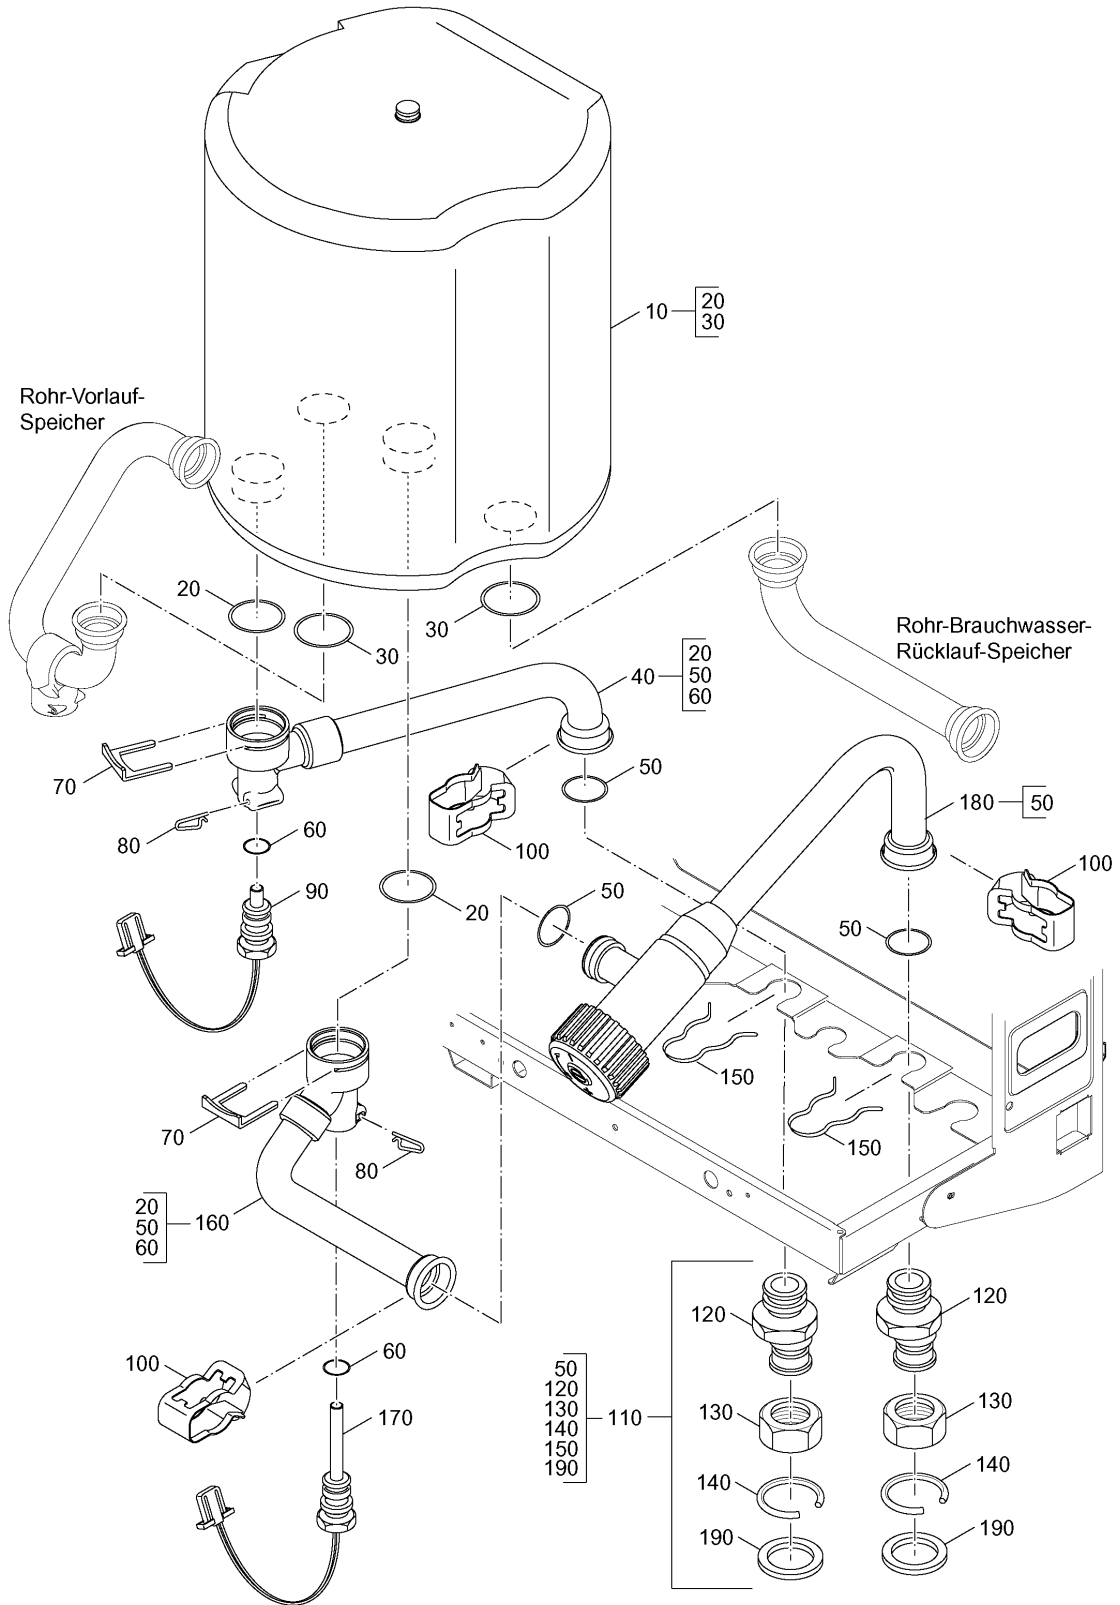

Brauchwasserwärmetauscher

54914042-005-000

Brauchwasserwärmetauscher

Pos.	Artikel-Nr.	Bezeichnung	Gerätetyp	Bruttopreis Euro
10	7099532	Brauchwasserwärmetauscher	BK 13 WK 24	185,67
20	7099166	O-Ring D=17,12 x 2,62 mm 10 Stück	BK 13 alle Geräte	11,93
30	7099168	O-Ring D=18,76 x 2,62 mm 10 Stück	BK 13 alle Geräte	11,93
40	7099540	Rohr -Warmwasser	BK 13 alle Geräte	27,28
50	709167	O-Ring D=14,48 x 2,69 mm 10 Stück	BK 13 alle Geräte	10,51
60	7099165	O-Ring 9,25x1,78 Set á 10 Stück	BK 13 alle Geräte	9,24
70	7099156	Halteclip für Rohrverbindung 4 Stück	BK 13 alle Geräte	6,03
80	7099402	Federstecker Set 5 Stück (220.030A)	BK 13 alle Geräte	11,93
90	7099187	Vorlauf-/Warmwasserauslauf-Fühler <i>Und als Rücklauffühler!</i>	BK 13 alle Geräte	29,26
100	7099438	Halteklemme 5 Stück	BK 13 alle Geräte	9,24
110	7099536	Anschlussstück	BK 13 alle Geräte	18,18
120	x	Anschlussstück	BK 13 alle Geräte	0,00
130	x	Überwurfmutter	BK 13 alle Geräte	0,00
140	x	Sprengring	BK 13 alle Geräte	0,00
150	7099352	Federstecker-Set	BK 13 alle Geräte	7,46
160	7099538	Rohr-Kaltwasser	BK 13 alle Geräte	27,28
170	7099164	Fühler Warmwasserstandby	BK 13 alle Geräte	31,82
180	7099534	Durchflussmengenbegrenzer mit O-Ring	BK 13 alle Geräte	63,22
190	7100192	Flachdichtung 1/2" (Set á 10 Stück)	BK 13 alle Geräte	7,46
o.Abb	87094820	Spülanschlüsse f. Brauchwasseranschlüsse	BK 13 WK 24	21,02