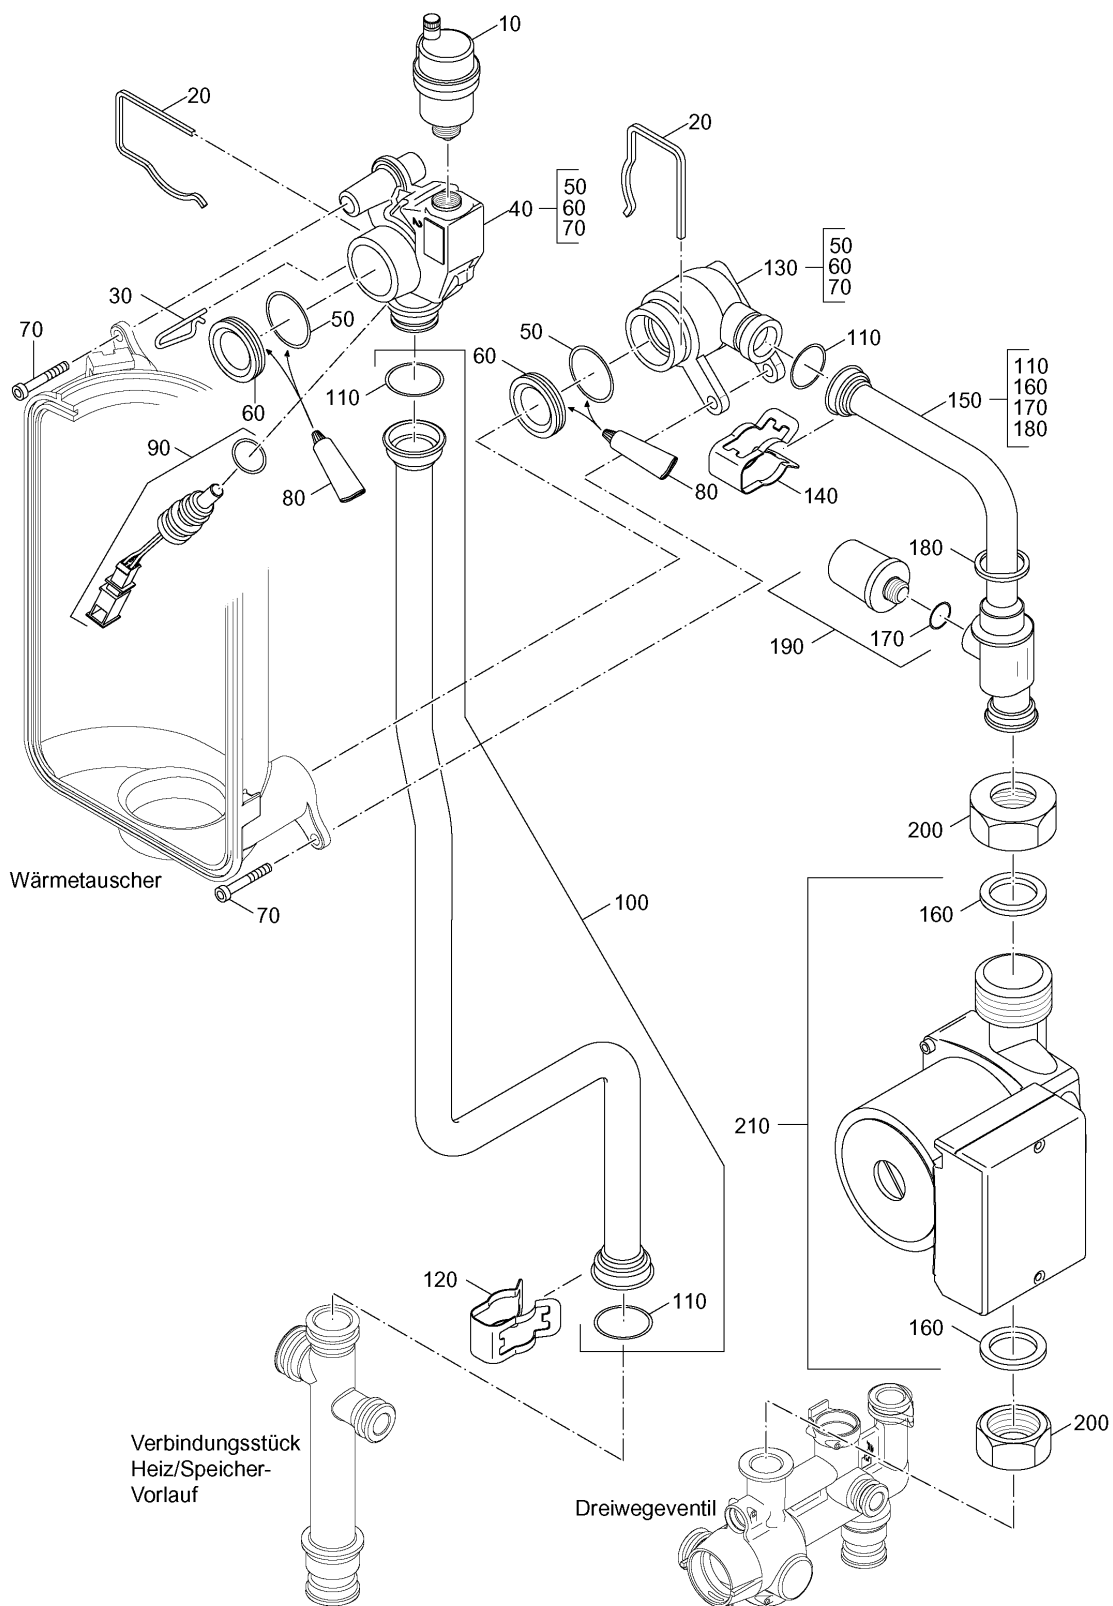

Pumpe Vorlauf u. Rücklauf

54914042-007-000

Pumpe Vorlauf u. Rücklauf

Pos.	Artikel-Nr.	Bezeichnung	Gerätetyp	Bruttopreis Euro
10	7099180	Automatischer Entlüfter 10 bar 115°C	BK 13 alle Geräte	13,78
10	7100638	Automatischer Entlüfter kpl. m. O-Ring <i>Ersetzt durch 07099180!</i>	BK 13 alle Geräte	18,18
20	7099676	Arretierung Spiralrippenrohrwärmetauscher 2St	BK 13 alle Geräte	7,46
30	7099402	Federstecker Set 5 Stück (220.030A)	BK 13 alle Geräte	11,93
40	7099428	Vorlaufanschlußstück Wärmetauscher kpl.	BK 13 alle Geräte	46,45
50	7099718	O-Ring 26,3x5,33 Set á 10 Stk.	BK 13 alle Geräte	24,28
60	7099794	Lippendichtung DN36,4x24,4x6,3	BK 13 alle Geräte	3,90
70	x	Zylinderschraube M 8 x 60	BK 13 alle Geräte	0,00
80	7099812	Silikon Spezial, Tube 25gr	BK 13 alle Geräte	24,28
90	7099092	Fühler Sicherheit und Vorlauf kpl.	BK 13 alle Geräte	43,19
100	7099568	Rohr-Vorlauf-Wärmetauscher	BK 13 alle Geräte	31,82
110	7099168	O-Ring D=18,76 x 2,62 mm 10 Stück	BK 13 alle Geräte	11,93
120	7099708	Halteclip 18mm	BK 13 alle Geräte	9,24
130	7099786	Anschlussstück Rücklauf	BK 13 alle Geräte	39,91
140	7099420	Halteklemme 5 Stück (320.031A)	BK 13 alle Geräte	13,78
150	7099570	Rohr-Rücklauf-Pumpe-Wärmetauscher	BK 13 alle Geräte	31,82
160	7099176	Dichtung 1" (Set á 10 Stück)	BK 13 alle Geräte	4,83
170	7099069	O-Ring 14x1,78 EPDM 5Stück	BK 13 alle Geräte	9,24
180	7099494	Dichtring Set a 10 Stück	BK 13 alle Geräte	15,92
190	7099035	Druckmesser mit O-Ring	BK 13 alle Geräte	43,19
200	7099416	Überwurfmutter G 1 1/2" x 19	BK 13 alle Geräte	7,46
210	7099572	Pumpe UPER 15-60, 3/4"-130 mm	BK 13 alle Geräte	159,25