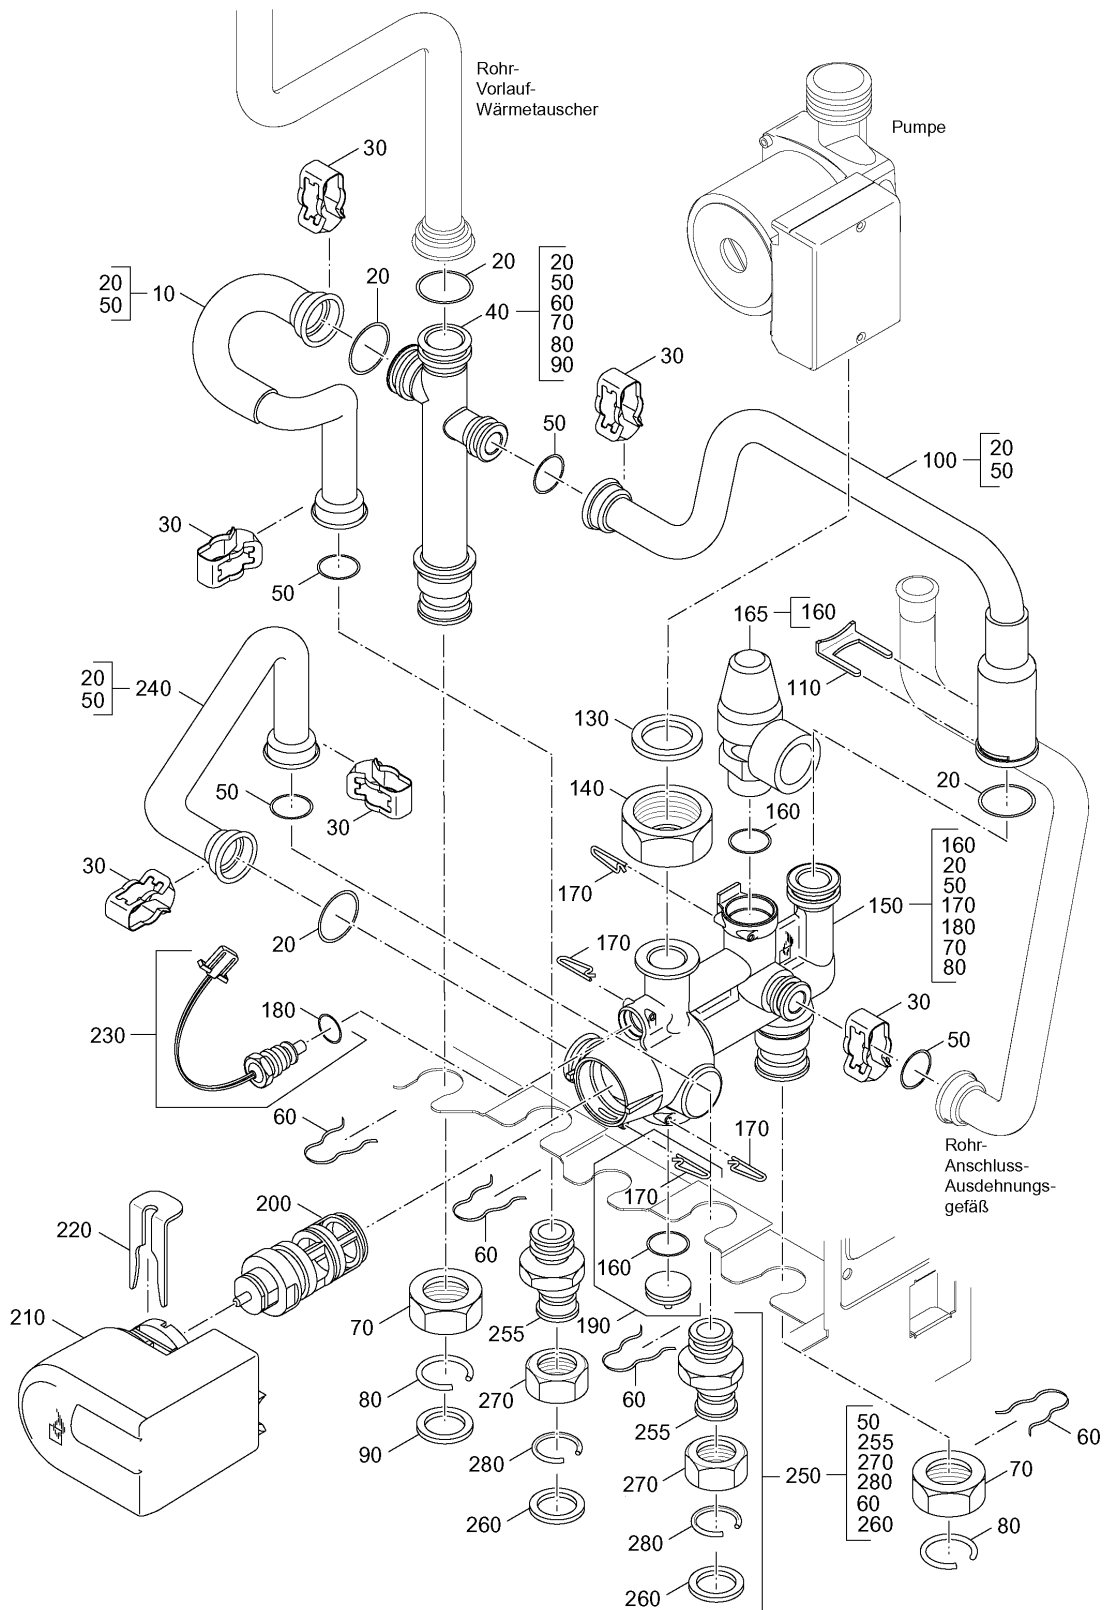

Dreiwegeventil Single BK 13 W

54914042-009-000

Dreiwegeventil Single BK 13 W

Pos.	Artikel-Nr.	Bezeichnung	Gerätetyp	Bruttopreis Euro
10	7099596	Rohr-Vorlauf-Speicher (Single)	BK 13 W 18-24	24,28
20	7099168	O-Ring D=18,76 x 2,62 mm 10 Stück	BK 13 alle Geräte	11,93
30	7099438	Halteklemme 5 Stück	BK 13 alle Geräte	9,24
40	7099590	Verbindungsstück Heizungsvorlauf-Speichervorlauf	BK 13 alle Geräte	31,82
50	709167	O-Ring D=14,48 x 2,69 mm 10 Stück	BK 13 alle Geräte	10,51
60	7099352	Federstecker-Set	BK 13 alle Geräte	7,46
70	7100200	Überwurfmutter 3/4" f. Dreiwegeventil	BK 13 alle Geräte	6,03
80	x	Sprengring	BK 13 alle Geräte	0,00
90	7100196	Flachdichtung 3/4" (Set á 10 Stück)	BK 13 alle Geräte	9,24
100	7099592	Bypass	BK 13 alle Geräte	34,23
110	7099156	Halteclip für Rohrverbindung 4 Stück	BK 13 alle Geräte	6,03
130	7099176	Dichtung 1" (Set á 10 Stück)	BK 13 alle Geräte	4,83
140	7099416	Überwurfmutter G 1 1/2" x 19	BK 13 alle Geräte	7,46
150	7099574	Dreiwegeventil ohne Antrieb	BK 13 alle Geräte	63,22
160	7099067	O-Ring 16x2 5 Stück	BK 13 alle Geräte	7,46
165	7100888	Sicherheitsventil 3 bar steckbar kpl. mit O-Ring	BK 13 alle Geräte	21,02
170	7099402	Federstecker Set 5 Stück (220.030A)	BK 13 alle Geräte	11,93
180	7099165	O-Ring 9,25x1,78 Set á 10 Stück	BK 13 alle Geräte	9,24
190	7099582	Stopfen / Dichtung / Clip	BK 13 alle Geräte	9,24
200	7099576	Einsatz für Dreiwegeventil	BK 13 alle Geräte	34,23
210	7099578	Antrieb für Dreiwegeventil	BK 13 alle Geräte	54,27
220	7099580	Halteklammer für Dreiwegeventilmotor	BK 13 alle Geräte	7,46
230	7099187	Vorlauf-/Warmwasserauslauf-Fühler <i>Und als Rücklauffühler!</i>	BK 13 alle Geräte	29,26
240	7099594	Rohr-Rücklauf-Speicher (Single)	BK 13 W 18-24	21,02
250	7099536	Anschlussstück	BK 13 alle Geräte	18,18
255	x	Anschlussstück	BK 13 alle Geräte	0,00
260	7100192	Flachdichtung 1/2" (Set á 10 Stück)	BK 13 alle Geräte	7,46
270	x	Überwurfmutter	BK 13 alle Geräte	0,00
280	x	Sprengring	BK 13 alle Geräte	0,00
o.Abb	7095514	Kurzschlußleitung kpl. m. Dichtungen	BK 13 alle Geräte	18,18