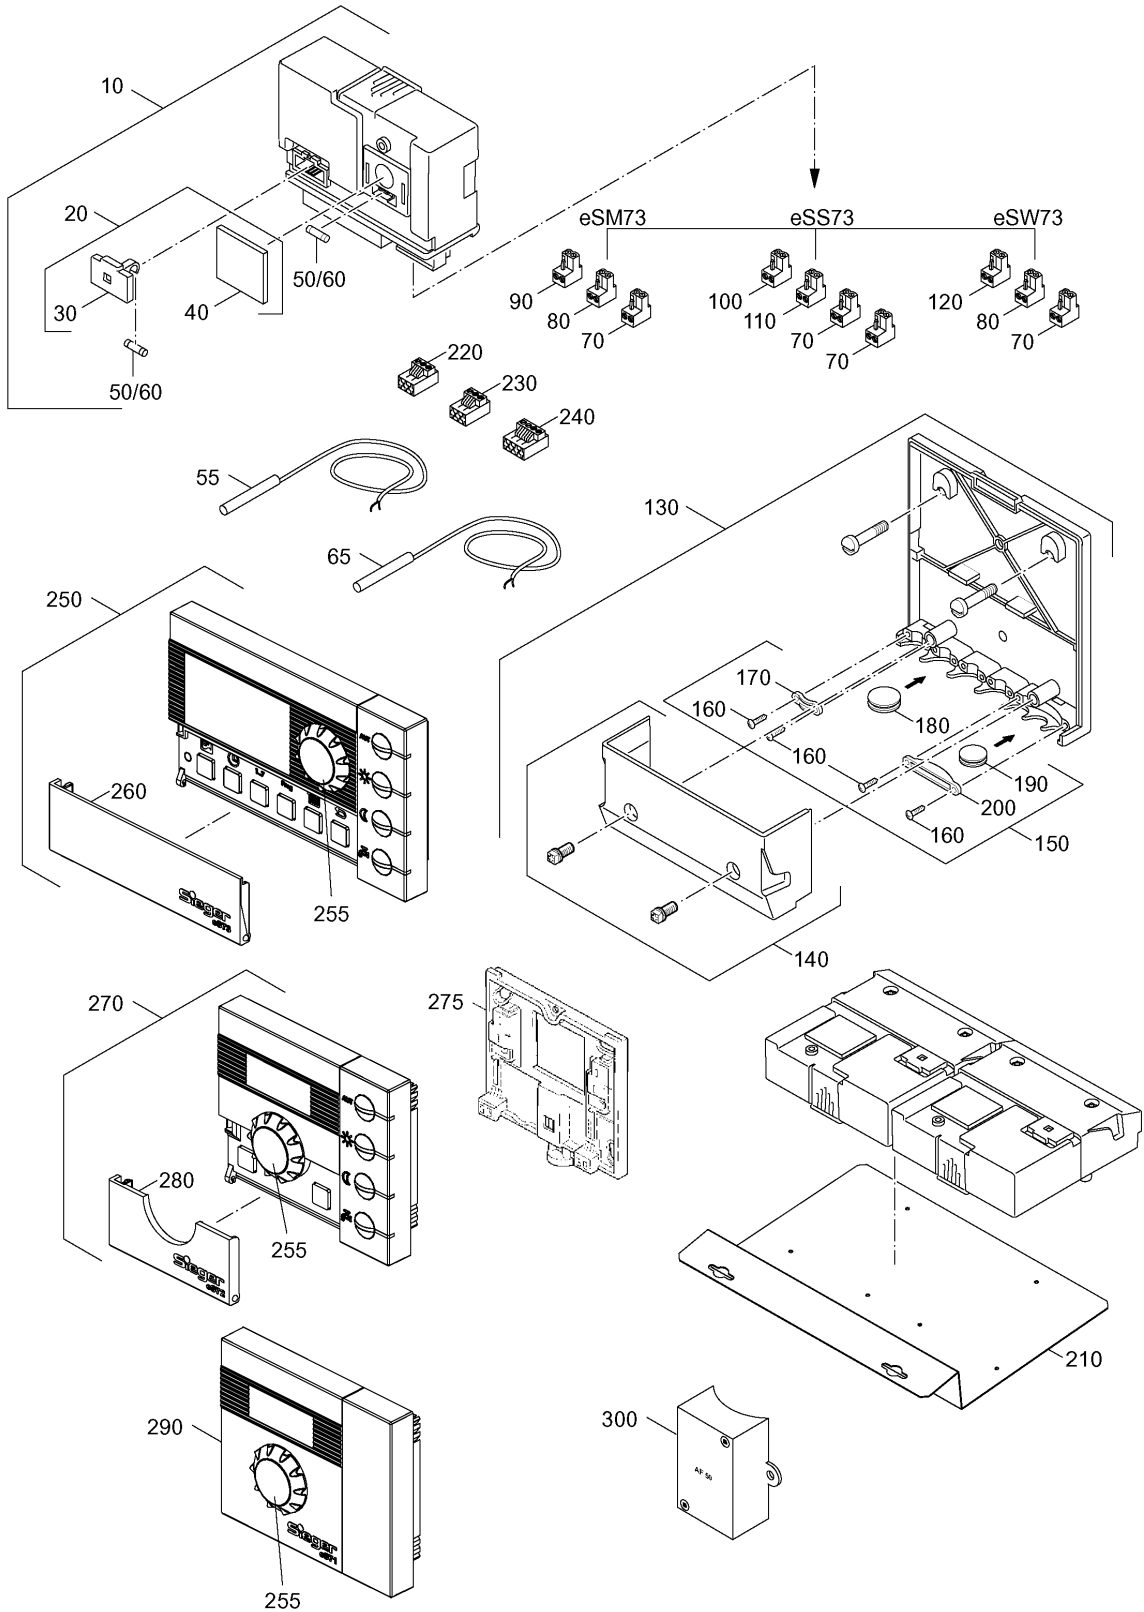

Module eStar

Pos.	Artikel-Nr.	Bezeichnung	Gerätetyp	Bruttopreis Euro
10	1021605	eSM73 Mischermodule	BK 13 alle Geräte	117,20
10	1021063	eSS73 Solarmodule	BK 13 alle Geräte	159,25
10	1021064	eSW73 Weichenmodule	BK 13 alle Geräte	126,29
20	63026024	Kleinteile Modul - eStar	BK 13 alle Geräte	9,24
30	x	Steckhilfe für Sicherungseinsatz	BK 13 alle Geräte	0,00
40	x	Gehäuse-Abdeckung	BK 13 alle Geräte	0,00
50	63017673	Sicherung IEC127-2/3 T2,5	BK 13 alle Geräte	9,24
55	63006625	Kollektorfühler RD 6,0 20 K 2500 lang	BK 13 alle Geräte	31,82
60	63017674	Sicherung IEC127-2/3 T5,0	BK 13 alle Geräte	9,24
65	63026035	Speicherfühler RD 6,0 10k 3000lg Vorlauffühler bei eSM73	BK 13 alle Geräte	24,28
70	63016956	Anschlußklemme 2-polig Weiß	BK 13 alle Geräte	2,49
80	63016966	Anschlußklemme 2-polig Orange RC	BK 13 alle Geräte	2,49
90	63016967	Anschlußklemme 2-polig Signalbraun FV Vorlauf-Fühler	BK 13 alle Geräte	2,49
100	63016968	Anschlußklemme 2-polig Grau FSS Fühler Speicher Solar	BK 13 alle Geräte	2,49
110	63016969	Anschlußklemme 2-polig Ginstergelb FSK Kollektor-Temperatur-Fühler	BK 13 alle Geräte	2,49
120	63016973	Anschlußklemme 2-polig Maigrün WA R5	BK 13 alle Geräte	2,49
130	63026029	Wandmontageset Modul-eStar	BK 13 alle Geräte	24,28
140	63026034	Gehäuse Klemmenabdeckung Modul-eStar	BK 13 alle Geräte	10,51
150	63017672	Montagekleinteile ESR-Module	BK 13 alle Geräte	7,46
160	x	Schraube EJOT WN1411 25x14 A3K 10 Stück	BK 13 alle Geräte	0,00
170	x	Kabelschelle 5 / 14 / 3-PA / SW 4 Stück	BK 13 alle Geräte	0,00
180	x	Durchführungstülle Membran 11 / 19 / 1,5 PVC P 4 Stück	BK 13 alle Geräte	0,00
190	x	Durchführungstülle Membran 6,4 / 12,7 / 1,5 PVC P 3 Stück	BK 13 alle Geräte	0,00
200	x	Kabelschelle 5 / 36 / 3-PA / SW 1 Stück	BK 13 alle Geräte	0,00
210	63019365	Halterung für Module	BK 13 alle Geräte	18,18
220	7079200	Anschlußklemme 3-polig Weiß f. Netz	BK 13 alle Geräte	3,27
230	54912645	Anschlußklemme 3-polig Braun HP 2	BK 13 alle Geräte	3,90
240	54912646	Anschlußklemme 4-polig Braun M 1	BK 13 alle Geräte	4,83
250	54004391	eS 73 Raumcontroller	BK 13 alle Geräte	0,00
250	54004537	eS 73 Raumcontroller (Mehrsprachig) <i>Ersetzt durch 54004537!</i> <i>Verkaufsteil</i>	BK 13 alle Geräte	0,00
255	63022785	Knopf zu ES7x	BK 13 alle Geräte	3,90
260	63026213	Kunststoffklappe zu eS 73	BK 13 alle Geräte	24,28
270	54004404	eS 72 Raumstation <i>Verkaufsteil</i>	BK 13 alle Geräte	0,00
275	63017157	Sockel für eS 71, 72, 73	BK 13 alle Geräte	34,23
280	63026216	Kunststoffklappe zu eS 72	BK 13 alle Geräte	27,28
290	54004400	eS 71 Raumfühler <i>Verkaufsteil</i>	BK 13 alle Geräte	0,00
300	54912794	Außenfühler AF 50	BK 13 alle Geräte	18,18
o.Abb	7079352	Halblech für Vorlauffühler eSM73	BK 13 alle Geräte	1,00

54914042-014-001