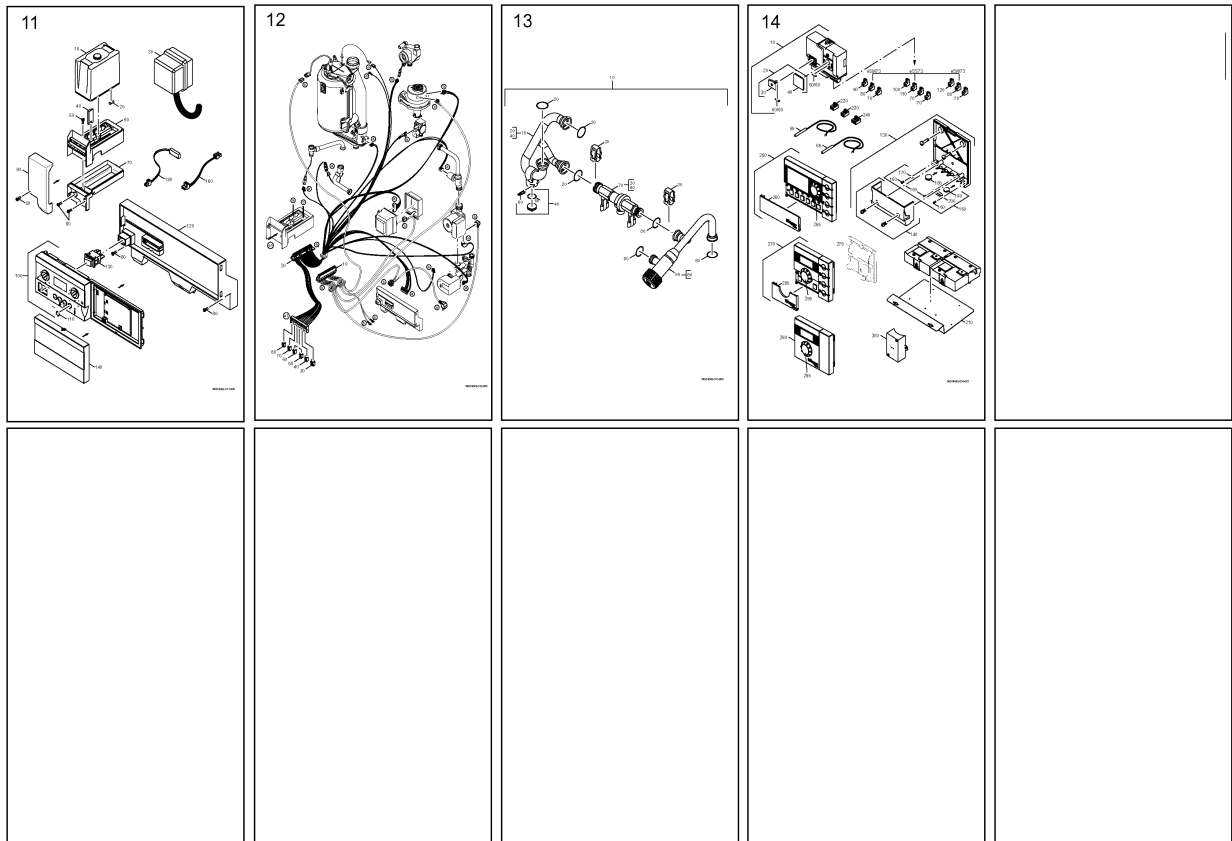

Ersatzteilkatalog

Gas-Brennwertkessel

BK 13 W - 18

BK 13 W - 24

BK 13 WK - 24

BK 13

Pos.	Artikel-Nr.	Bezeichnung	Gerätetyp	Bruttopreis Euro
1		Verkleidung		
2		Rahmen		
3		Abgaseinheit u. Kondenssammler		
4		Gebläse		
5		Brauchwasserwärmetauscher		
6		Wärmetauscher u. Brenner		
7		Pumpe Vorlauf u. Rücklauf		
8		Dreiwegeventil Kombi BK 13 WK		
9		Dreiwegeventil Single BK 13 W		
10		Ausdehnungsgefäß		
11		Regelung eS BM10		
12		Kabelbaum		
13		Befülleinrichtung		
14		Module eStar		