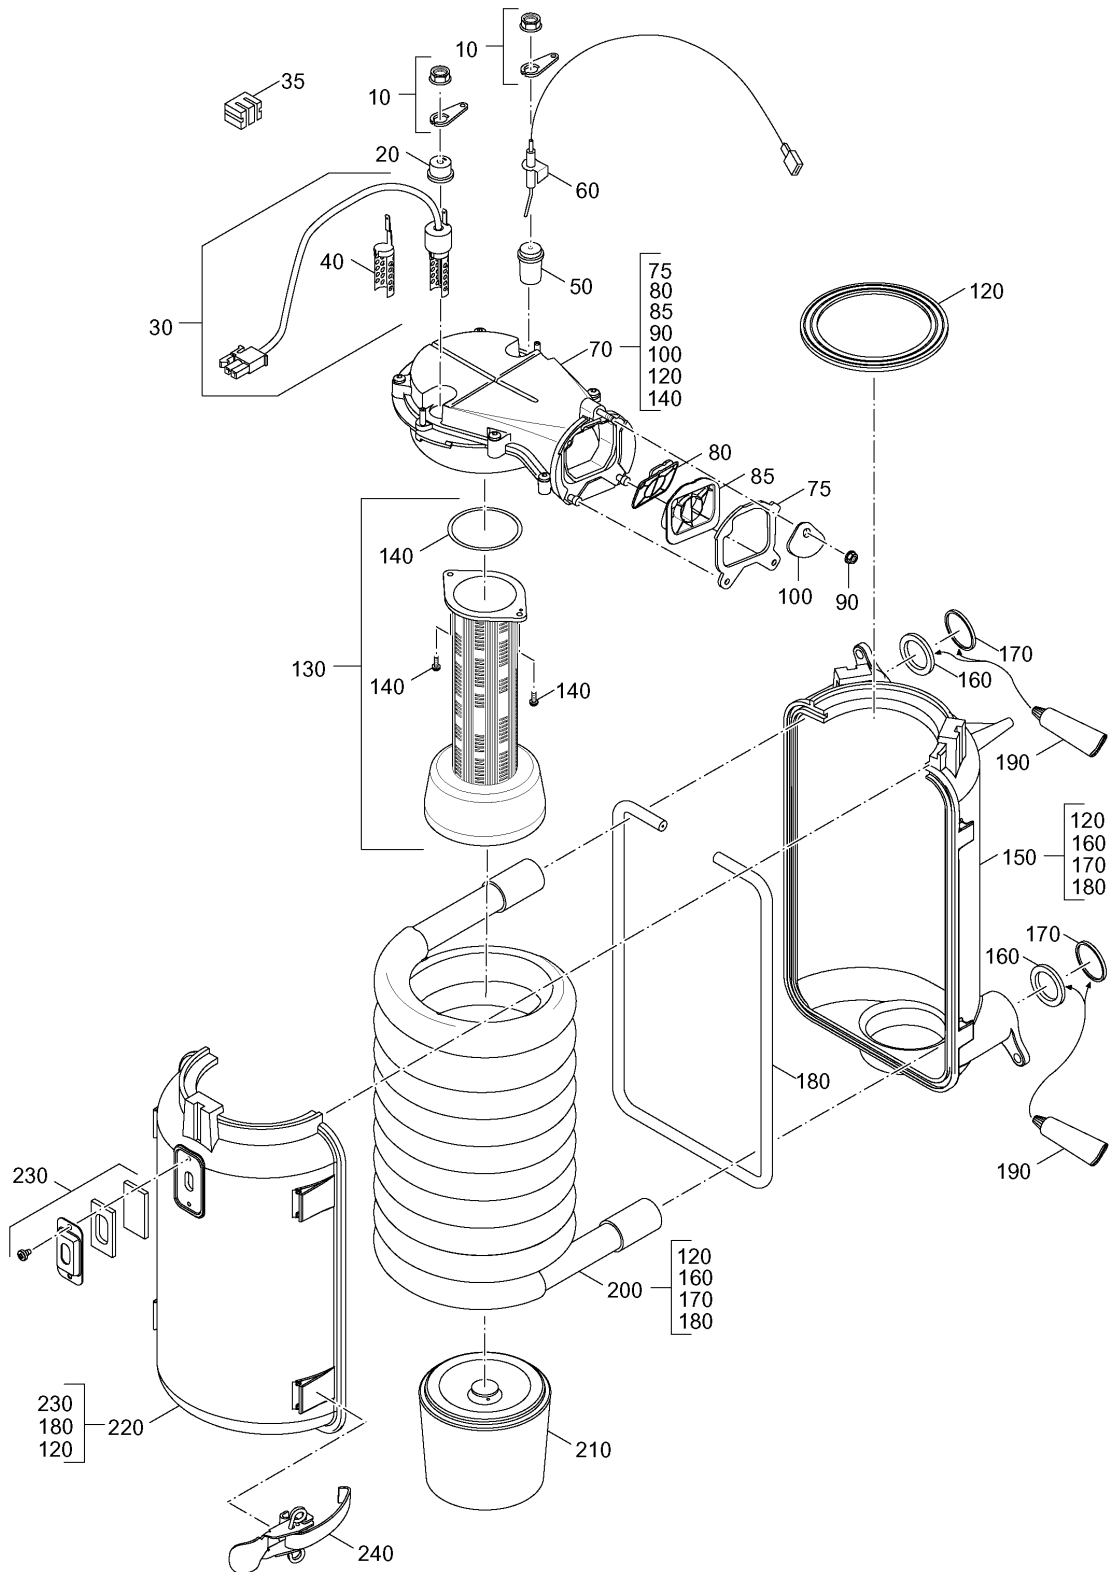

Wärmetauscher u. Brenner

Pos.	Artikel-Nr.	Bezeichnung	Gerätetyp	Bruttopreis Euro
10	7099566	Bügel für Ionisationelektr. / Glühzünder	BK 13 alle Geräte	7,46
20	7099554	Dichtung für Glühzünder 5 Stück	BK 13 alle Geräte	13,78
30	7099006	Glühzünder kompl. inkl. Adapter	BK 13 alle Geräte	50,14
35	7099217	Kabeldurchführung für Glühzünder	BK 13 alle Geräte	27,28
40	7100229	Schirm für Glühzündelektrode	BK 13 alle Geräte	18,18
50	7099556	Dichtung für Ionisationselektrode 5 Stück	BK 13 alle Geräte	13,78
60	7100238	Ionisationselektrode m. Kabel u. Stecker	BK 13 alle Geräte	21,02
60	7100239	Ionisationselektrode m. Kabel u. Stecker <i>Ersetzt durch 07100238!</i>	BK 13 alle Geräte	21,02
70	7099562	Verbindungsstück Brenner-Gebläse <i>Ersetzt durch 07099979!</i>	BK 13 alle Geräte	86,09
70	7099979	Verbindungsstück Brenner-Gebläse V2 <i>Ersetzt durch 07099385!</i>	BK 13 alle Geräte	79,84
70	7099385	Verbindungsstück Brenner-Gebläse V3	BK 13 alle Geräte	79,84
75	7099023	Dichtung für Gebläse Nr. 111.084A <i>Ersetzt durch 07099989!</i>	BK 13 alle Geräte	9,24
75	7099393	Dichtung für Gebläse Nr.111.084A V2	BK 13 alle Geräte	9,24
75	7099989	Dichtung für Gebläse-Rückschlagklappe <i>Ersetzt durch 07099393!</i>	BK 13 alle Geräte	7,46
80	7099527	Rückschlagventilklappe <i>Ersetzt durch 07099381!</i>	BK 13 alle Geräte	15,92
80	7099381	Rückschlagventilklappe V2	BK 13 alle Geräte	15,92
85	7099525	Rückschlagventileinsatz <i>Ersetzt durch 07099977!</i>	BK 13 alle Geräte	10,51
85	7099977	Rückschlagventileinsatz Alu V2 <i>Ersetzt durch 7099383!</i>	BK 13 alle Geräte	10,51
85	7099383	Rückschlagventileinsatz Alu V3	BK 13 alle Geräte	10,51
90	7099064	Mutter M5 verzahnt selbsthaltend	BK 13 alle Geräte	4,83
100	x	Halter	BK 13 alle Geräte	0,00
120	7099544	Brennerdichtung	BK 13 alle Geräte	13,78
130	7099558	Brenner 18/24 kW	BK 13 alle Geräte	108,53
140	7099560	Dichtschnur mit Schrauben	BK 13 alle Geräte	18,18
150	7099548	Wärmetauscherrückschale	BK 13 alle Geräte	73,87
160	7099794	Lippendichtung DN36,4x24,4x6,3	BK 13 alle Geräte	3,90
170	7099718	O-Ring 26,3x5,33 Set á 10 Stk.	BK 13 alle Geräte	24,28
180	7099716	Dichtung Vorderwand-Wärmetauscher	BK 13 alle Geräte	10,51
190	7099812	Silikon Spezial, Tube 25gr	BK 13 alle Geräte	24,28
200	7099550	Wärmetauscher	BK 13 alle Geräte	171,89
210	7099564	Umlenktopf	BK 13 alle Geräte	21,02
220	7099542	Wärmetauschervorderschale mit Schauloch	BK 13 alle Geräte	68,48
230	7099546	Schaulochfenster kpl.	BK 13 alle Geräte	9,24
240	7099552	Klemmbügel 2 Stück	BK 13 alle Geräte	21,02
o.Abb	7099484	Adapter Anschlusskabel Glühzünder	BK 13 alle Geräte	7,46
o.Abb	80748080	Sentinel X100 Inhibitor Fl. 1l	BK 13 alle Geräte	63,22
o.Abb	54915629	Sentinel X200 Kesselstein Fl. 1l	BK 13 alle Geräte	63,22
o.Abb	54915631	Sentinel X300 Univ. Reiniger Fl. 1l	BK 13 alle Geräte	63,22
o.Abb	80748120	Sentinel X400 Schlammferner Fl. 1 l	BK 13 alle Geräte	58,53

54914042-006-001